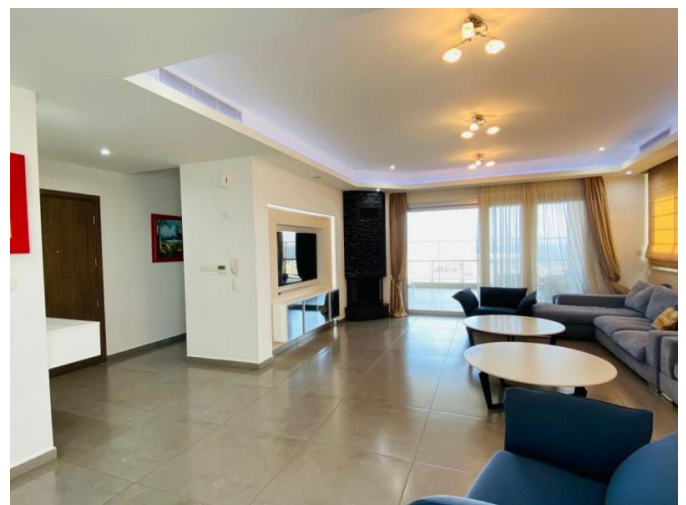

**ПРОСТОРНЫЙ 4-Х СПАЛЬНЫЙ
ПЕНТХАУС, С ВИДОМ НА МОРЕ**

---

7 000 €/мес.

08.04.2026