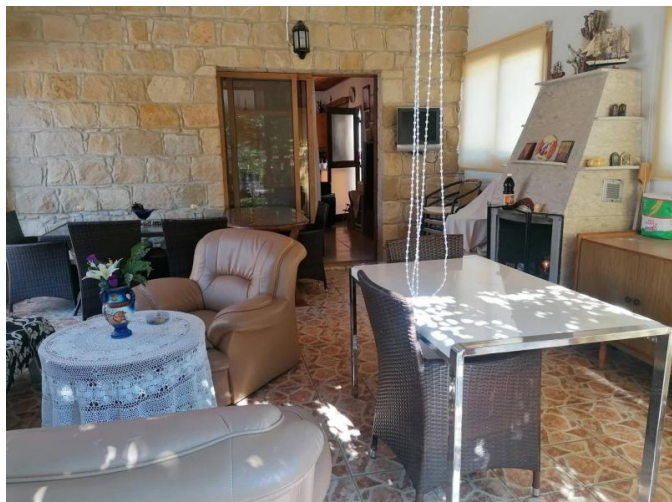

**УЮТНЫЙ КАМЕННЫЙ ДОМ С 4
СПАЛЬНЯМИ В ТИХОМ РАЙОНЕ НА
ВОЗВЫШЕННОСТИ В ПАРАМИФЕ**

---

4 000 €/мес.

29.04.2026