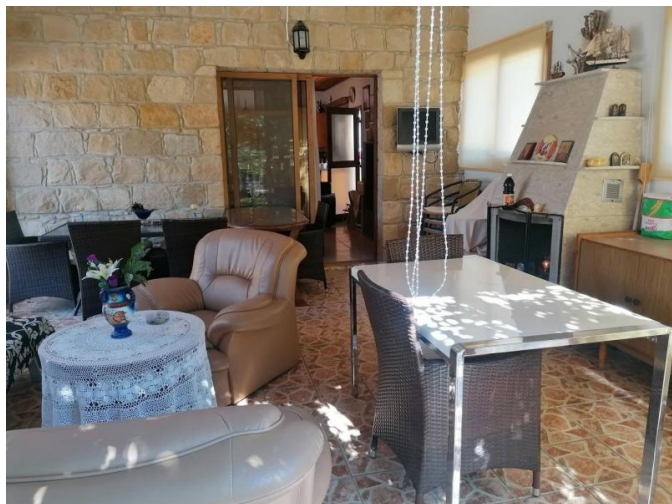

**УЮТНЫЙ КАМЕННЫЙ ДОМ С 4
СПАЛЬНЯМИ В ТИХОМ РАЙОНЕ НА
ВОЗВЫШЕННОСТИ В ПАРАМИФЕ**

€ 4 000 /мес.

29.06.2026