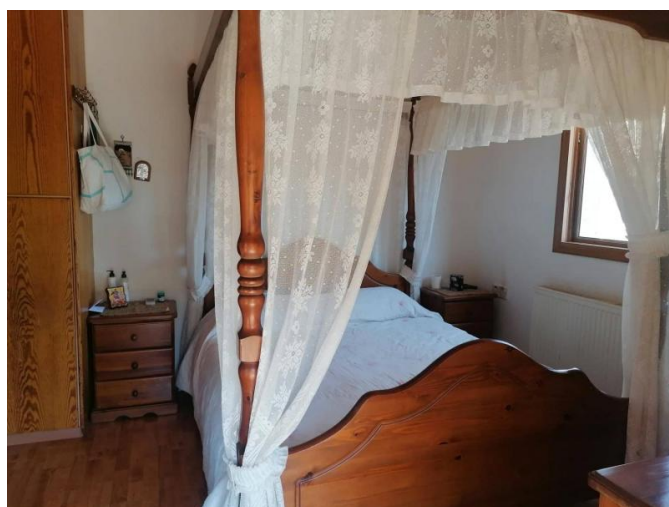

**УЮТНЫЙ КАМЕННЫЙ ДОМ С 4
СПАЛЬНЯМИ В ТИХОМ РАЙОНЕ НА
ВОЗВЫШЕННОСТИ В ПАРАМИФЕ**

€ 4 000 /мес.