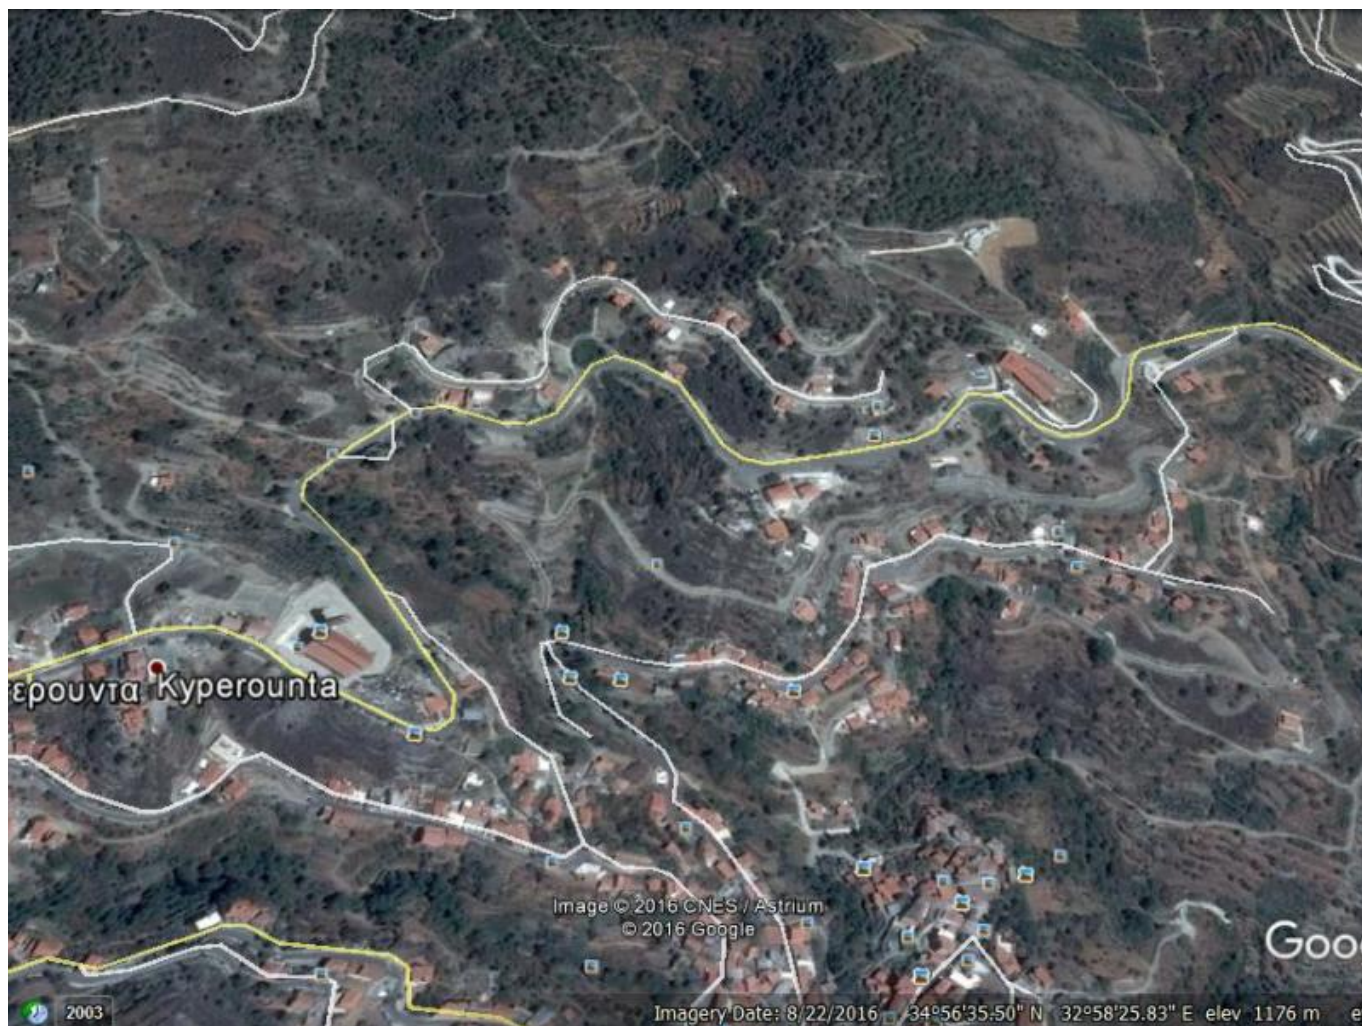

BIG RESIDENTIAL PLOT FOR SALE IN KYPEROUNTA VILLAGE

€ 300 000

Код Объекта:	515	Тип:	Продажа - Участок
Местоположение:	Горные деревни - КИПЕРУНТА	Участок:	5305 м ²
Расстояние до моря:	50 км	Расстояние до аэропорта:	65 км
Статус:	Вторичный Рынок	НДС:	No
Зона:	H2	Процентность покрытия, %:	50
Процентность застройки, %:	90	Этажность:	2

Описание:

Участок с огромным потенциалом, имеет доступ к дороге, воде и электричеству. Расположен в горной деревне Киперунта.

BIG RESIDENTIAL PLOT FOR SALE IN KYPEROUNTA VILLAGE

€ 300 000

**BIG RESIDENTIAL PLOT FOR SALE IN
KYPEROUNTA VILLAGE**