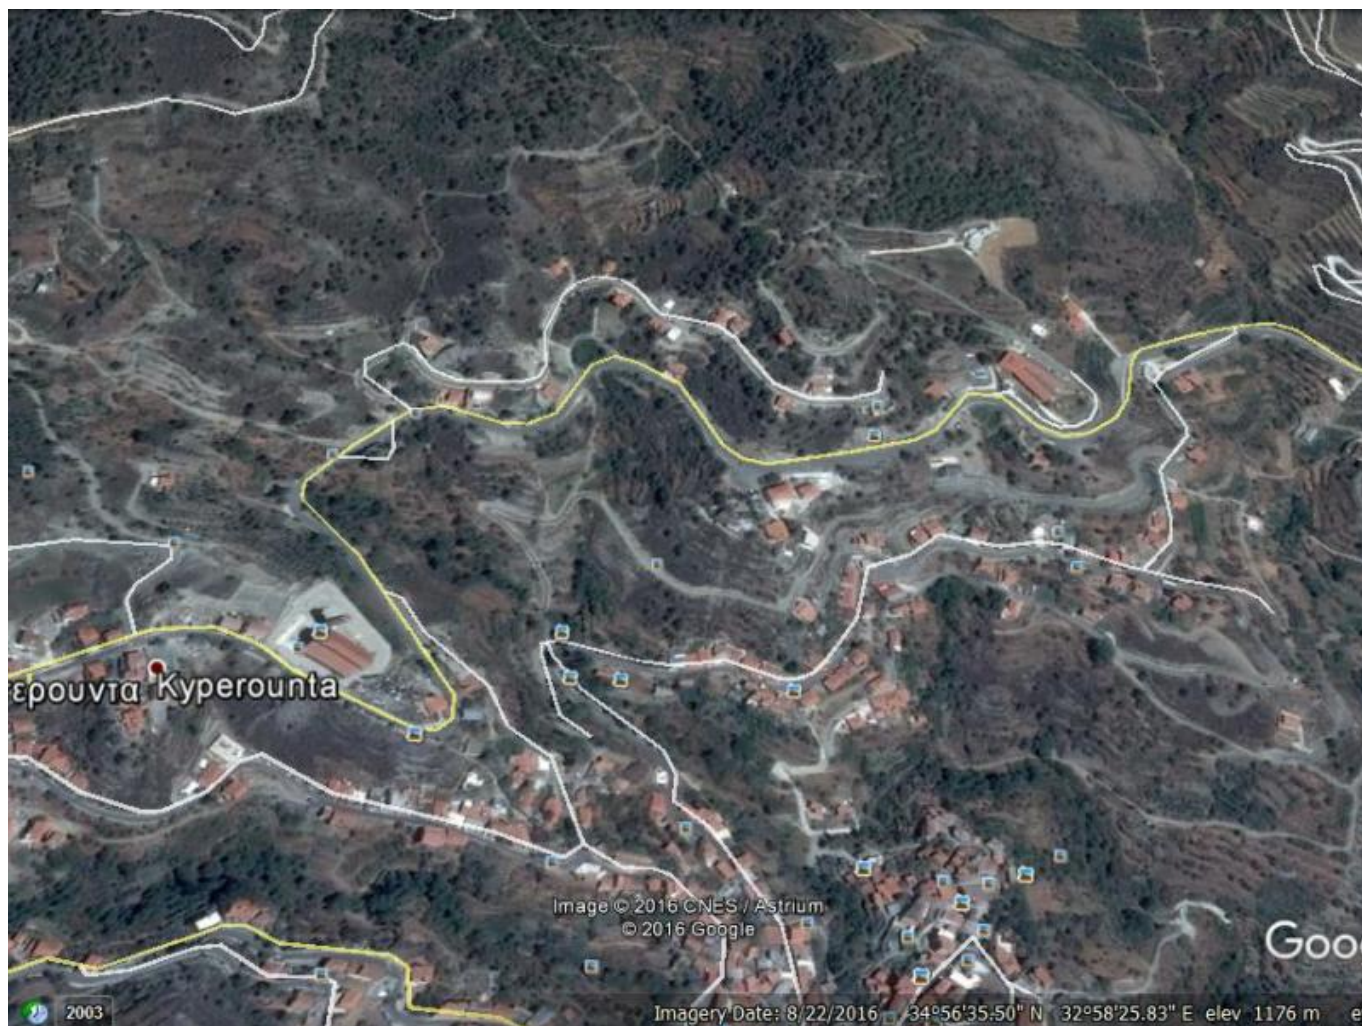

# BIG RESIDENTIAL PLOT FOR SALE IN KYPEROUNTA VILLAGE

300 000 €

<b>Код Объекта:</b>	515	<b>Тип:</b>	Продажа - Участок
<b>Местоположение:</b>	Горные деревни - КИПЕРУНТА	<b>Участок:</b>	5305 м <sup>2</sup>
<b>Расстояние до моря:</b>	50 км	<b>Расстояние до аэропорта:</b>	65 км
<b>Статус:</b>	Вторичный Рынок	<b>НДС:</b>	No
<b>Зона:</b>	H2	<b>Процентность покрытия, %:</b>	50
<b>Процентность застройки, %:</b>	90	<b>Этажность:</b>	2

## Описание:

Участок с огромным потенциалом, имеет доступ к дороге, воде и электричеству. Расположен в горной деревне Киперунта.

# BIG RESIDENTIAL PLOT FOR SALE IN KYPEROUNTA VILLAGE

300 000 €

**BIG RESIDENTIAL PLOT FOR SALE IN  
KYPEROUNTA VILLAGE**

---

300 000 €