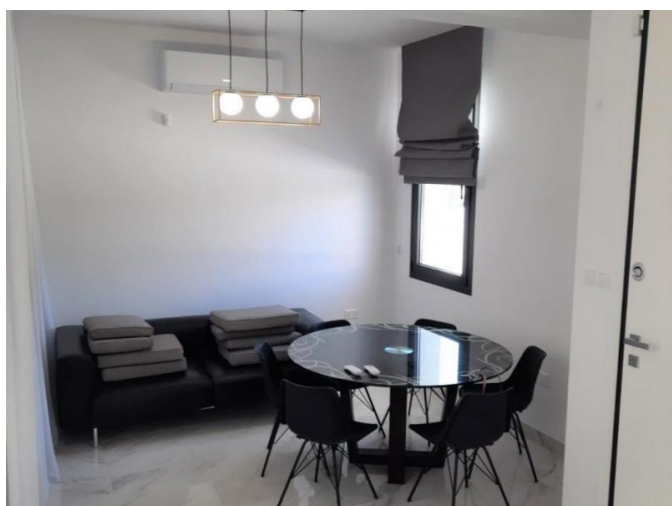

**РОСКОШНАЯ 5-СПАЛЬНАЯ ВИЛЛА В
САМОМ ВОСТРЕБОВАННОМ
ТУРИСТИЧЕСКОМ РАЙОНЕ**

€ 5 500 /мес.