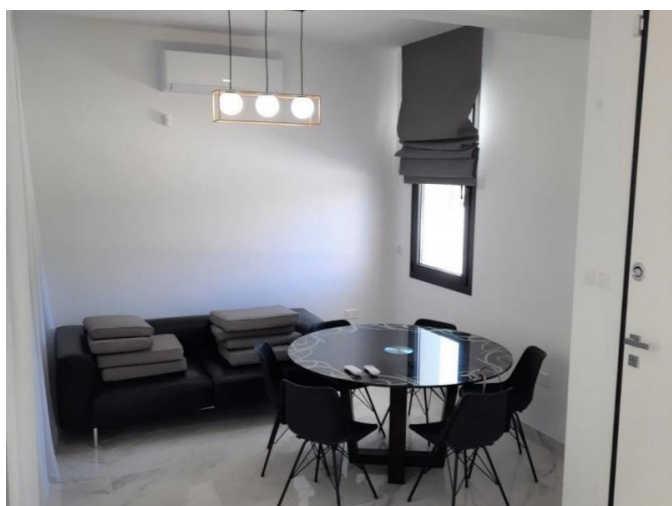

**РОСКОШНАЯ 5-СПАЛЬНАЯ ВИЛЛА В
САМОМ ВОСТРЕБОВАННОМ
ТУРИСТИЧЕСКОМ РАЙОНЕ**

---

5 500 €/мес.