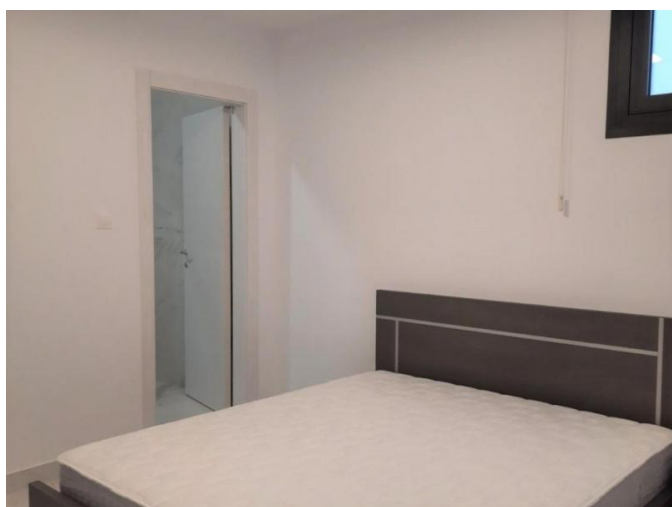

**РОСКОШНАЯ 5-СПАЛЬНАЯ ВИЛЛА В
САМОМ ВОСТРЕБОВАННОМ
ТУРИСТИЧЕСКОМ РАЙОНЕ**

€ 5 500 /мес.