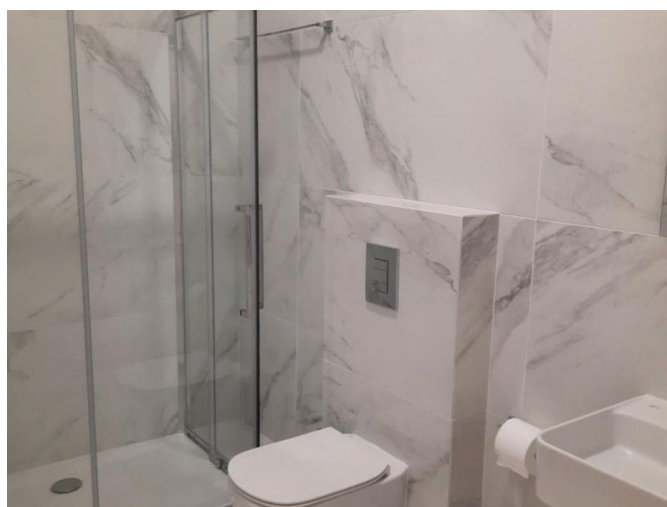

**РОСКОШНАЯ 5-СПАЛЬНАЯ ВИЛЛА В
САМОМ ВОСТРЕБОВАННОМ
ТУРИСТИЧЕСКОМ РАЙОНЕ**

---

5 500 €/мес.