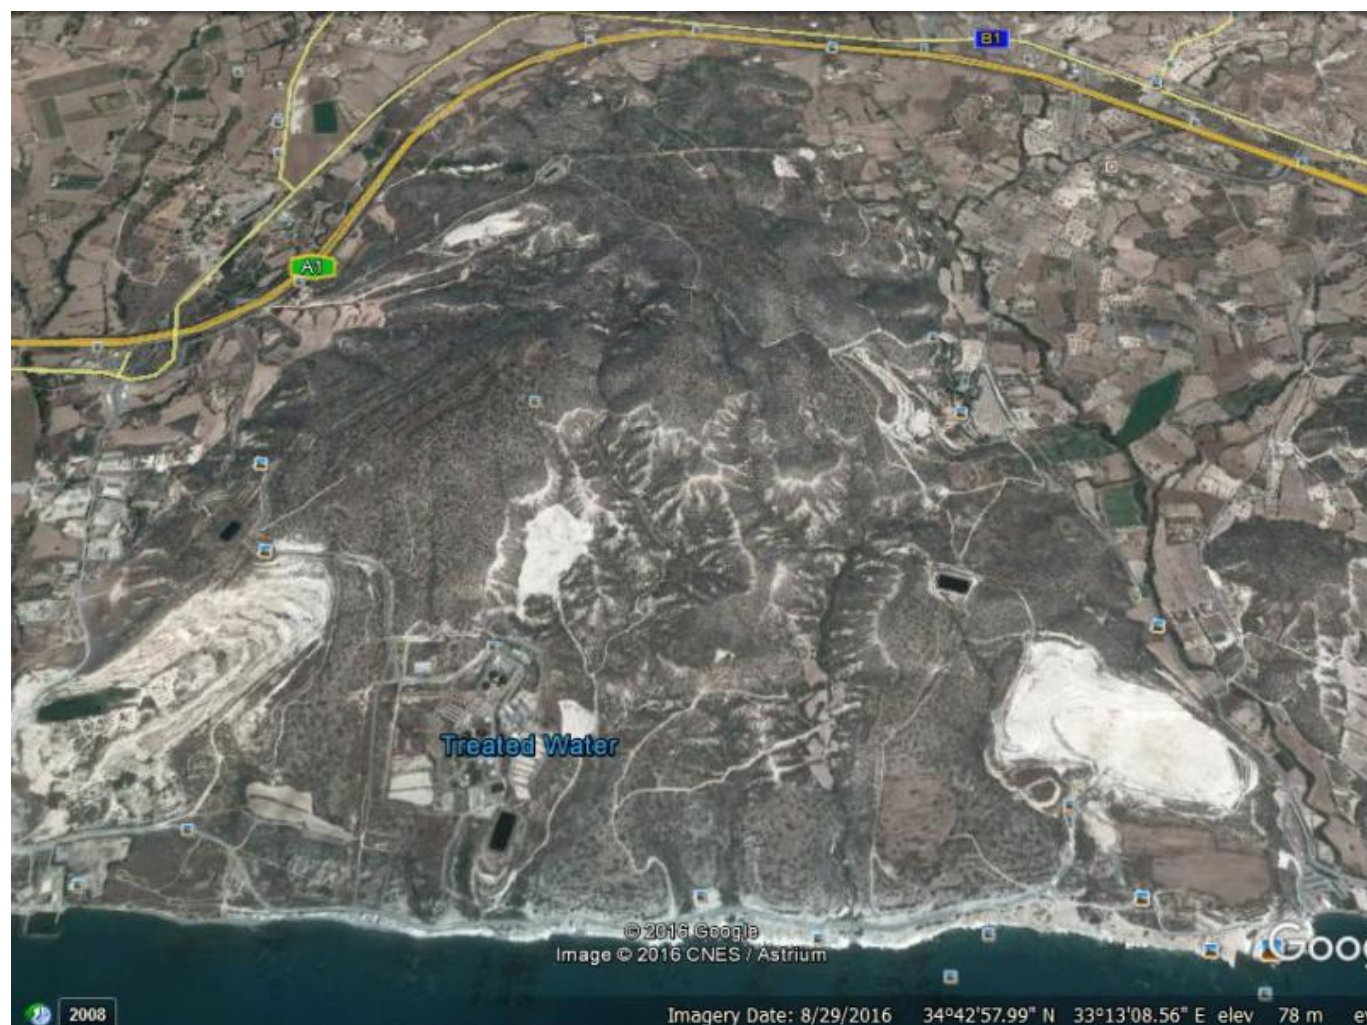

ЗЕМЛЯ НА ПРОДАЖУ В ДЕРЕВНЕ МОНАГРУЛЛИ

85 000 €
~~100 000 €~~

Код Объекта:	518	Тип:	Продажа - Участок
Местоположение:	Лимассол - МОНАГРУЛЛИ	Участок:	3679 м ²
Расстояние до моря:	1 км	Расстояние до аэропорта:	45 км
Статус:	Вторичный Рынок	НДС:	No
Зона:	G1	Процентность покрытия, %:	10
Процентность застройки, %:	10	Этажность:	2

Описание:

Земельный участок расположен ниже шоссе и близко к морю.

05.04.2026