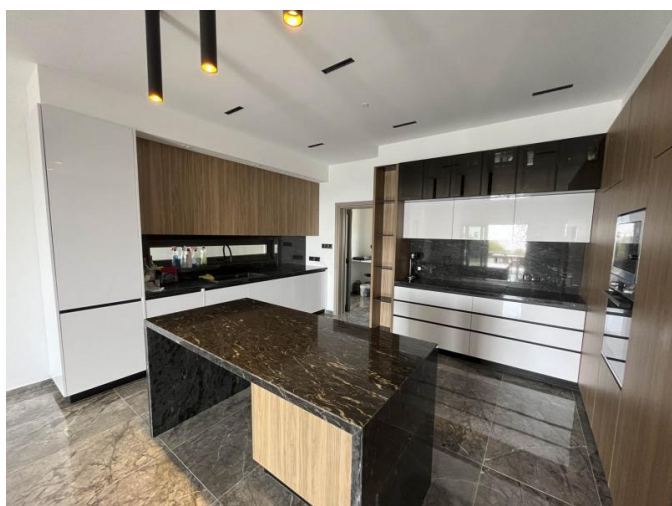

**ПРОСТОРНАЯ И СОВРЕМЕННАЯ ВИЛЛА С
4 СПАЛЬНЯМИ В ТИХОМ РАЙОНЕ
ПОСЕЛКА КОРФИ**

€ 4 500 /мес.