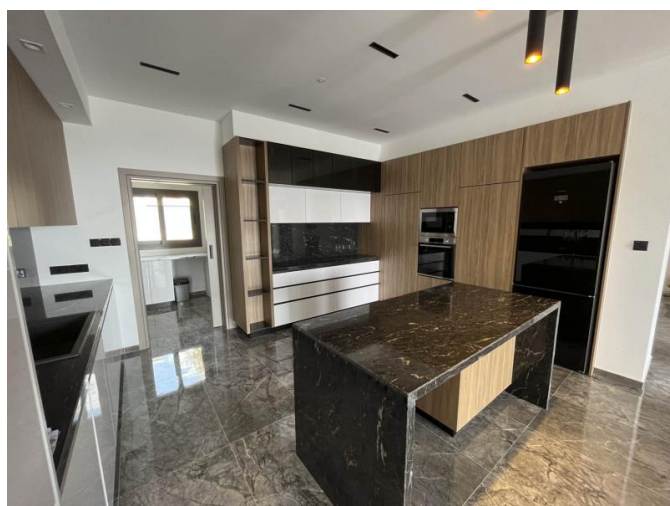

**ПРОСТОРНАЯ И СОВРЕМЕННАЯ ВИЛЛА С
4 СПАЛЬНЯМИ В ТИХОМ РАЙОНЕ
ПОСЕЛКА КОРФИ**

€ 4 500 /мес.