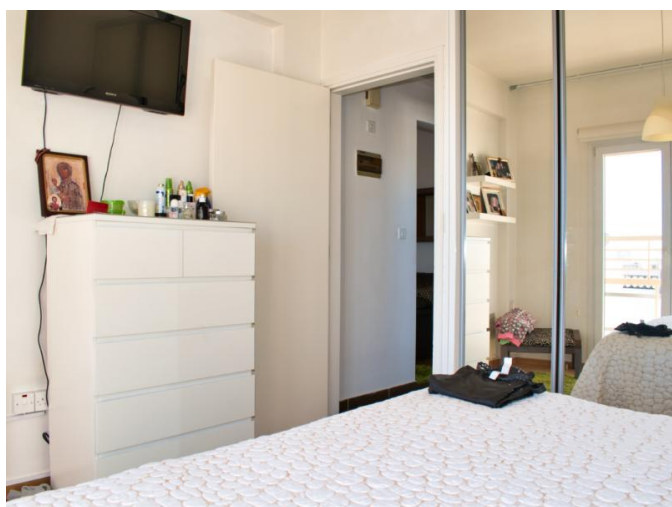

**ПРОСТОРНАЯ 3-КОМНАТНАЯ КВАРТИРА
НЕДАЛЕКО ОТ ЦЕНТРА ГОРОДА**

€ 1 200 /мес.