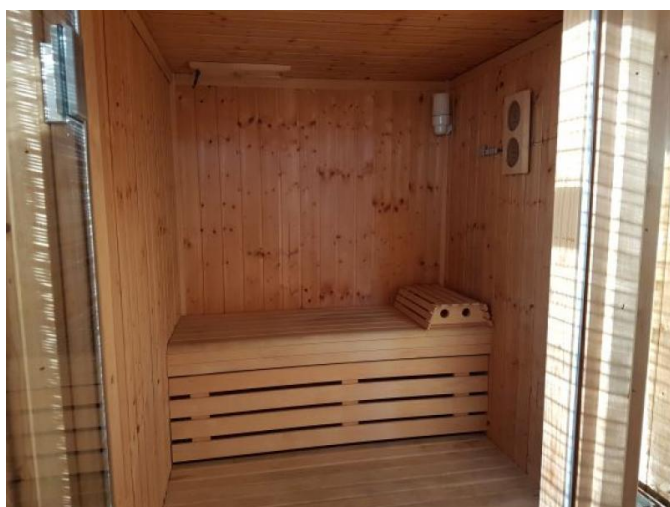

**CHARMING AND STYLISH PENTHOUSE
WHOLE FLOOR IN CITY CENTER**

---

450 000 €