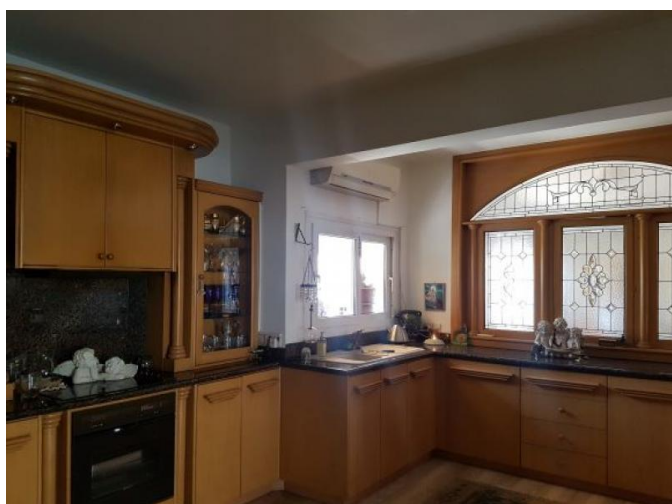

**CHARMING AND STYLISH PENTHOUSE
WHOLE FLOOR IN CITY CENTER**

---

450 000 €