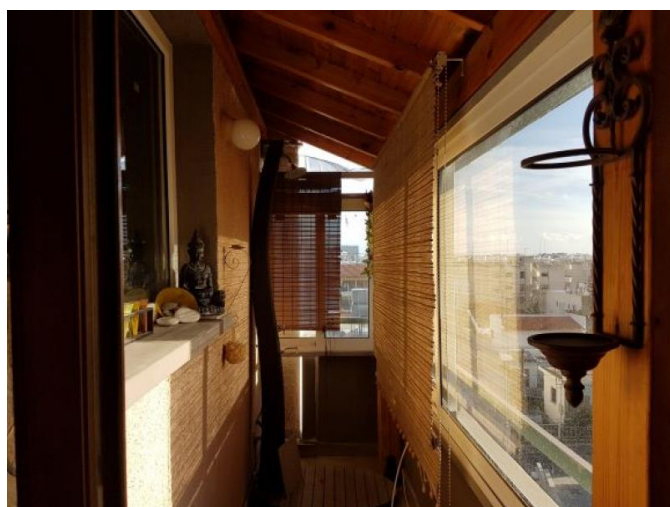

В собственности есть 2 спальни открытого типа с возможностью построить 1-2 дополнительные спальни, полуоткрытая кухня с продуманно мебелью из цельного дерева, подсобное помещение, ванная комната хорошего размера, паровой душ, сауна со встроенным душем, сад на крыше с зоной отдыха и зрелые растения. Квартира отремонтирована с отделкой класса люкс: паркетный пол, мраморный пол, стеклопакеты, кондиционеры, центральное отопление, сигнализация. В квартире есть кладовка и место для парковки внизу.

Само здание было недавно отремонтировано и очень хорошо обслуживается камерами безопасности, датчиками освещения.

Рекомендовано к просмотру!

**CHARMING AND STYLISH PENTHOUSE
WHOLE FLOOR IN CITY CENTER**

450 000 €

**CHARMING AND STYLISH PENTHOUSE
WHOLE FLOOR IN CITY CENTER**

450 000 €

**CHARMING AND STYLISH PENTHOUSE
WHOLE FLOOR IN CITY CENTER**

450 000 €

**CHARMING AND STYLISH PENTHOUSE
WHOLE FLOOR IN CITY CENTER**