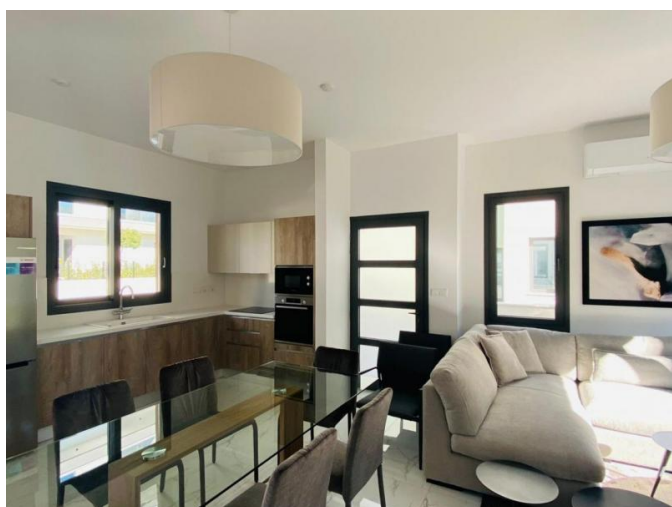

**BRAND NEW 2-BEDROOM TOWNHOUSE
NEAR THE SEA**

€ 570 000