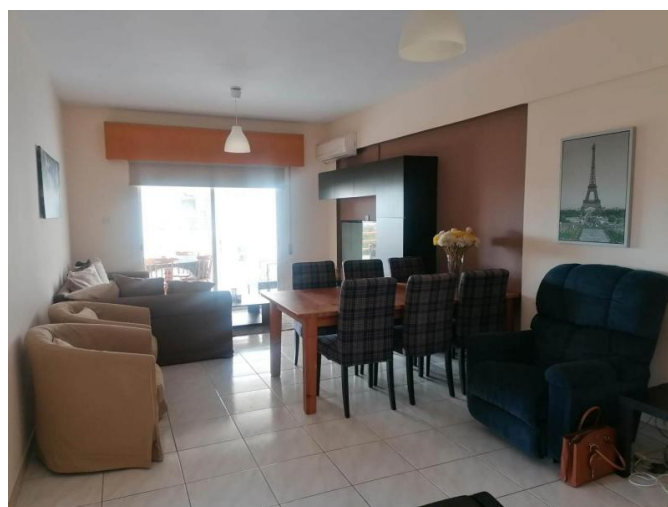

**2-BEDROOM APARTMENT IN POTAMOS
GERMASOGEIAS**

---

1 800 €/мес.