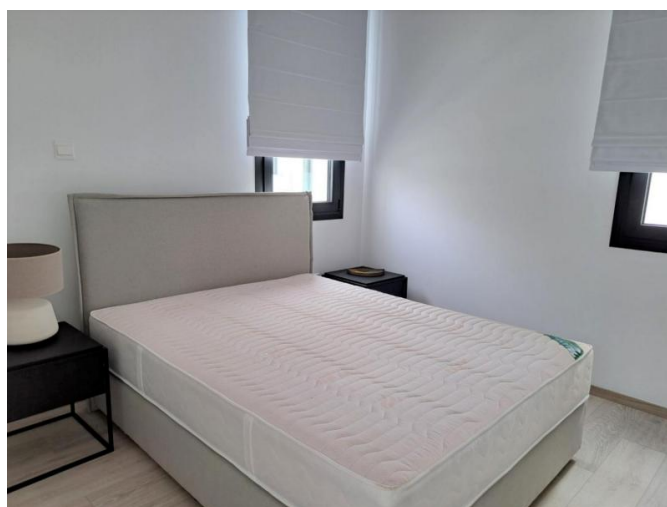

A NEWLY BUILT 3 BEDROOM VILLA OF 264 SQ.M. TOTAL COVERED AREA IN THE HEART OF LIMASSOL...

6 000 €/мес.

Код Объекта:	6010	Тип:	Долгосрочная аренда - House/Villa
Местоположение:	Лимассол - ПОТАМОС ГЕРМАСОЙЯ	Площадь:	264 м ²
Спальни:	3	Ванные:	1
Ремонт:	Современный		

Особенности недвижимости:

Air Conditioning	Кондиционер	Телефонная линия	С мебелью
Солнечные батареи для горячей воды	Сад	Стиральная машина	Плита
Парковка	Холодильник	Балкон	Мебель

**A NEWLY BUILT 3 BEDROOM VILLA OF 264
SQ.M. TOTAL COVERED AREA IN THE
HEART OF LIMASSOL...**

6 000 €/мес.

**A NEWLY BUILT 3 BEDROOM VILLA OF 264
SQ.M. TOTAL COVERED AREA IN THE
HEART OF LIMASSOL...**

6 000 €/мес.