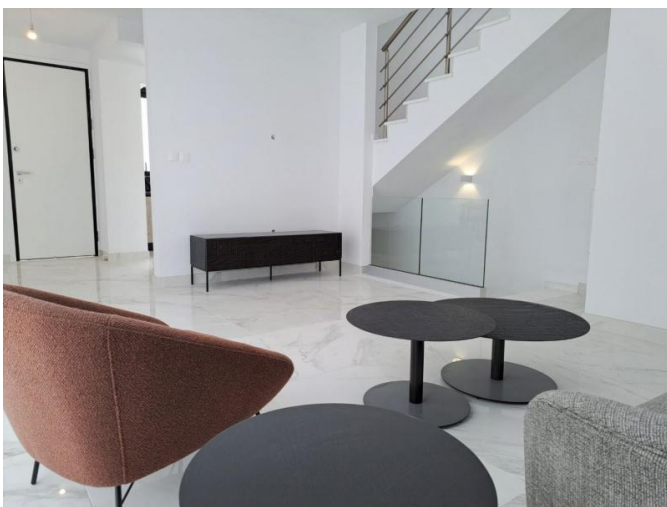

**A NEWLY BUILT 3 BEDROOM VILLA OF 264
SQ.M. TOTAL COVERED AREA IN THE
HEART OF LIMASSOL...**

€ 6 000 /мес.