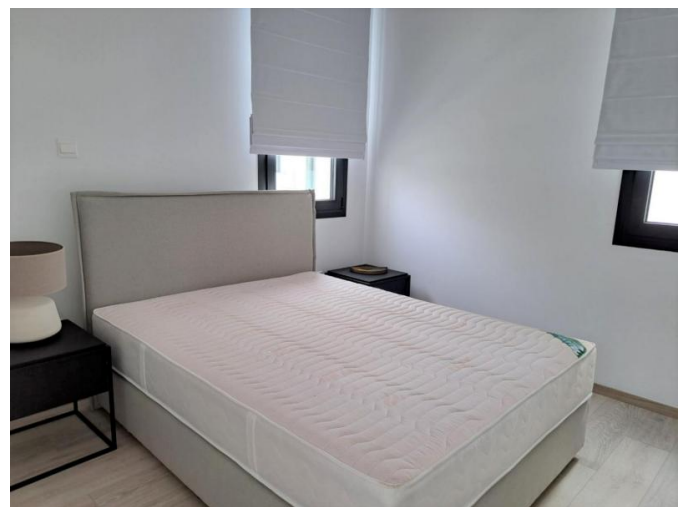

A NEWLY BUILT 3 BEDROOM VILLA OF 264 SQ.M. TOTAL COVERED AREA IN THE HEART OF LIMASSOL...

€ 6 000 /мес.

Код Объекта:	6010	Тип:	Долгосрочная аренда - House/Villa
Местоположение:	Лимассол - ПОТАМОС ГЕРМАСОЙЯ	Площадь:	264 м ²
Спальни:	3	Ванные:	1
Ремонт:	Современный		

Особенности недвижимости:

Air Conditioning	Кондиционер	Телефонная линия	С мебелью
Солнечные батареи для горячей воды	Сад	Стиральная машина	Плита
Парковка	Холодильник	Балкон	Мебель

**A NEWLY BUILT 3 BEDROOM VILLA OF 264
SQ.M. TOTAL COVERED AREA IN THE
HEART OF LIMASSOL...**

€ 6 000 /мес.

**A NEWLY BUILT 3 BEDROOM VILLA OF 264
SQ.M. TOTAL COVERED AREA IN THE
HEART OF LIMASSOL...**

€ 6 000 /мес.