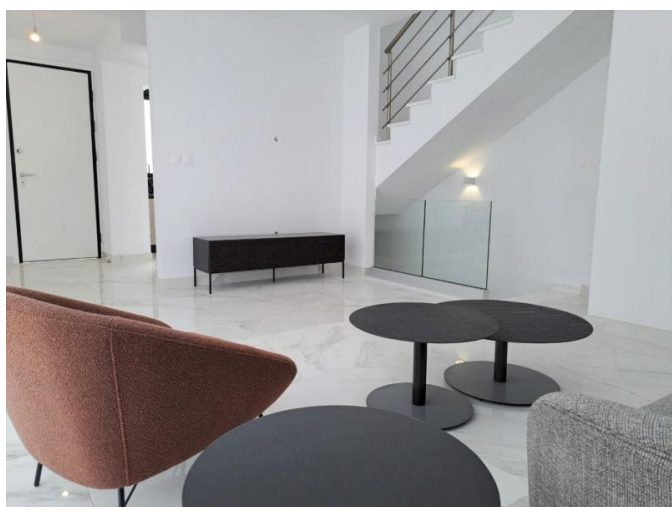

**A NEWLY BUILT 3 BEDROOM VILLA OF 264
SQ.M. TOTAL COVERED AREA IN THE
HEART OF LIMASSOL...**

---

6 000 €/мес.