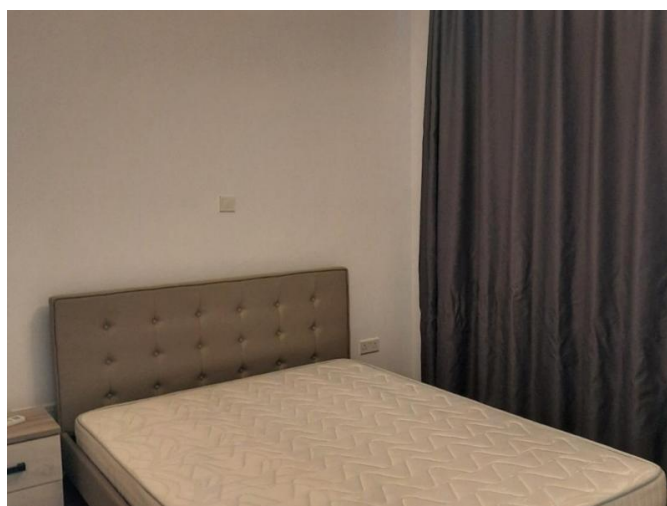

2-BEDROOM DUPLEX MAISONETTE IN A TOURIST AREA

2 600 €/мес.

Код Объекта: 6011	Тип: Долгосрочная аренда - House/Villa
Местоположение: Лимассол - ПОТАМОС ГЕРМАСОЙЯ	Площадь: 109 м ²
Спальни: 2	Ремонт: Современный

Особенности недвижимости:

Communal Pool	Кондиционер	Телефонная линия	С мебелью
Солнечные батареи для горячей воды	Двойное остекление	Сад	Стиральная машина
Плита	Холодильник	Балкон	

2-BEDROOM DUPLEX MAISONNETTE IN A TOURIST AREA

2 600 €/мес.

**2-BEDROOM DUPLEX MAISONETTE IN A
TOURIST AREA**

2 600 €/мес.