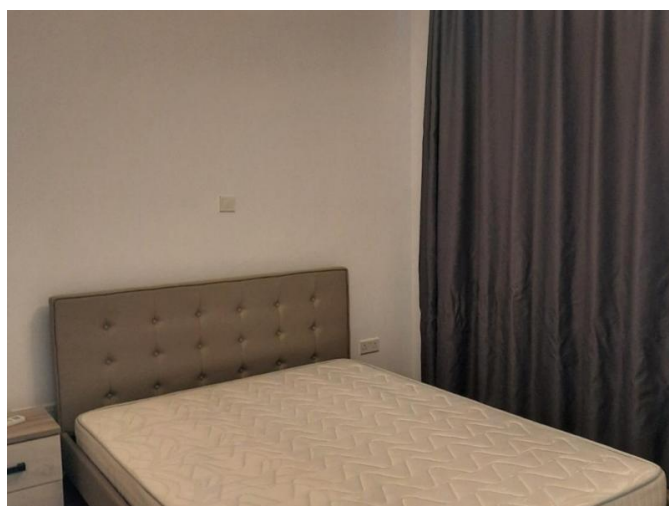

## 2-BEDROOM DUPLEX MAISONETTE IN A TOURIST AREA

€ 2 600 /мес.

<b>Код Объекта:</b> 6011	<b>Тип:</b> Долгосрочная аренда - House/Villa
<b>Местоположение:</b> Лимассол - ПОТАМОС ГЕРМАСОЙЯ	<b>Площадь:</b> 109 м <sup>2</sup>
<b>Спальни:</b> 2	<b>Ремонт:</b> Современный

## 2-BEDROOM DUPLEX MAISONNETTE IN A TOURIST AREA

---

€ 2 600 /мес.

**2-BEDROOM DUPLEX MAISONETTE IN A  
TOURIST AREA**

---

€ 2 600 /мес.