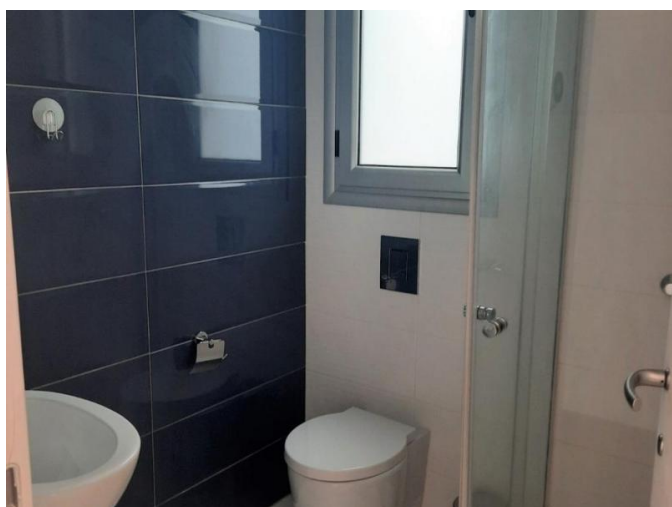

2-BEDROOM DUPLEX MAISONNETTE IN A TOURIST AREA

---

2 600 €/мес.