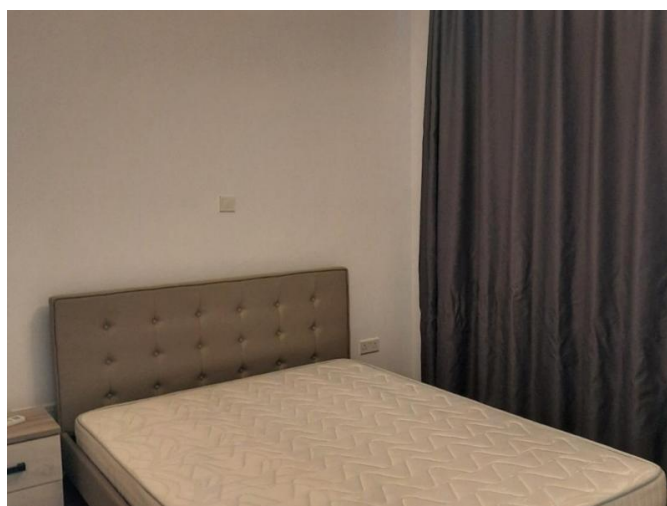

2-BEDROOM DUPLEX MAISONETTE IN A TOURIST AREA

€ 2 600 /мес.

Код Объекта: 6011	Тип: Долгосрочная аренда - House/Villa
Местоположение: Лимассол - ПОТАМОС ГЕРМАСОЙЯ	Площадь: 109 м ²
Спальни: 2	Ремонт: Современный

Особенности недвижимости:

Communal Pool	Кондиционер	Телефонная линия	С мебелью
Солнечные батареи для горячей воды	Двойное остекление	Сад	Стиральная машина
Плита	Холодильник	Балкон	

2-BEDROOM DUPLEX MAISONNETTE IN A TOURIST AREA

€ 2 600 /мес.

**2-BEDROOM DUPLEX MAISONETTE IN A
TOURIST AREA**

€ 2 600 /мес.