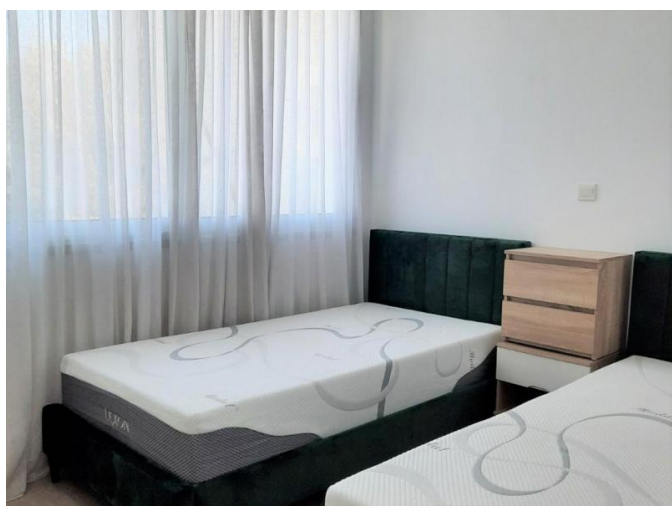

COSY 2-BEDROOM MAISONETTE IN THE HEART OF LIMASSOL TOURIST AREA

2 600 €/мес.

Код Объекта: 6012

Тип: Долгосрочная аренда -
Таунхаус

Местоположение: Лимассол - ПОТАМОС
ГЕРМАСОЙЯ

Площадь: 109 м²

Спальни: 2

Ремонт: Современный

Стиральная машина

Балкон

Мебель

COSY 2-BEDROOM MAISONETTE IN THE HEART OF LIMASSOL TOURIST AREA

2 600 €/мес.

**COSY 2-BEDROOM MAISONETTE IN THE
HEART OF LIMASSOL TOURIST AREA**

2 600 €/мес.