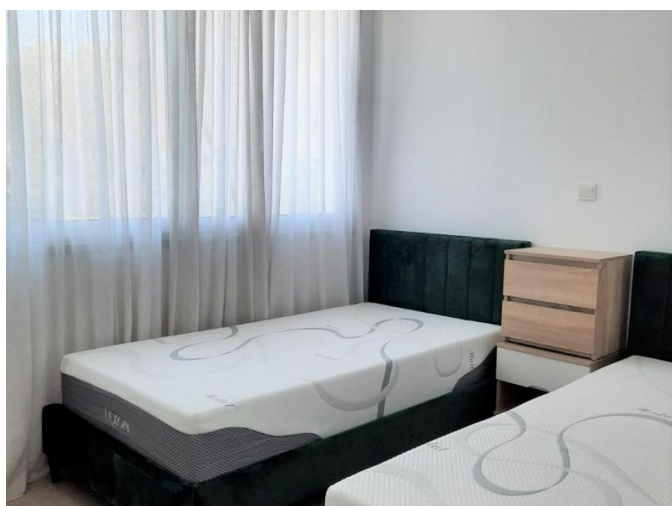

## COSY 2-BEDROOM MAISONETTE IN THE HEART OF LIMASSOL TOURIST AREA

2 600 €/мес.

<b>Код Объекта:</b> 6012	<b>Тип:</b> Долгосрочная аренда - Таунхаус
<b>Местоположение:</b> Лимассол - ПОТАМОС ГЕРМАСОЙЯ	<b>Площадь:</b> 109 м <sup>2</sup>
<b>Спальни:</b> 2	<b>Ремонт:</b> Современный

# COSY 2-BEDROOM MAISONETTE IN THE HEART OF LIMASSOL TOURIST AREA

2 600 €/мес.

**COSY 2-BEDROOM MAISONETTE IN THE  
HEART OF LIMASSOL TOURIST AREA**

---

2 600 €/мес.