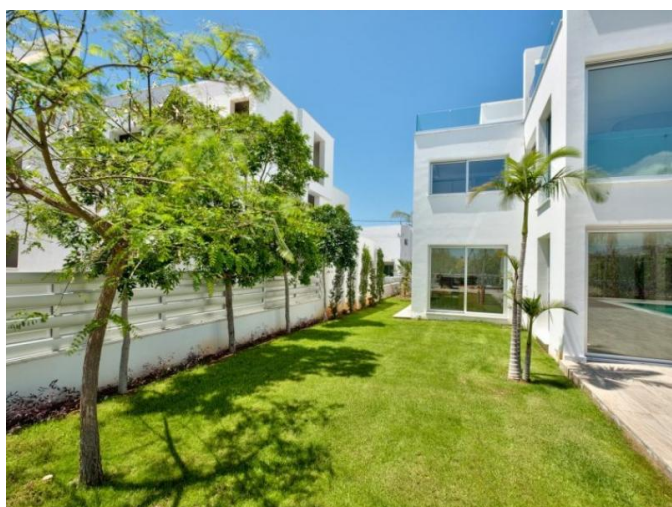

**5 BEDROOM ELITE VILLA IN
CONTEMPORARY STYLE**

---

2 000 000 € — 2 500 000 €