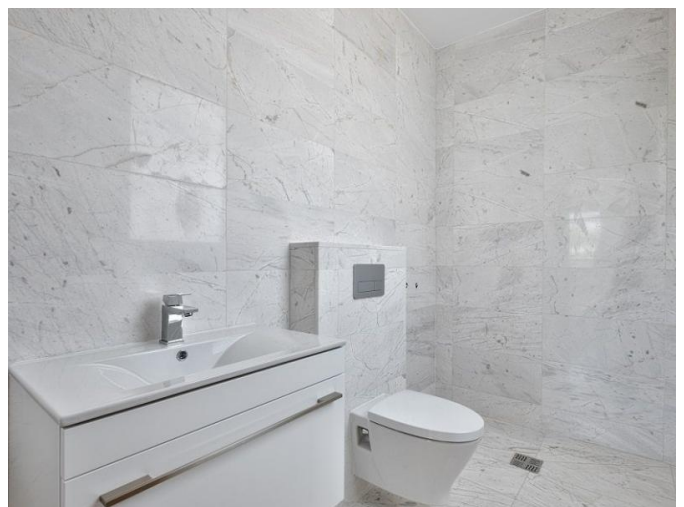

**5 BEDROOM ELITE VILLA IN
CONTEMPORARY STYLE**

---

2 000 000 € — 2 500 000 €