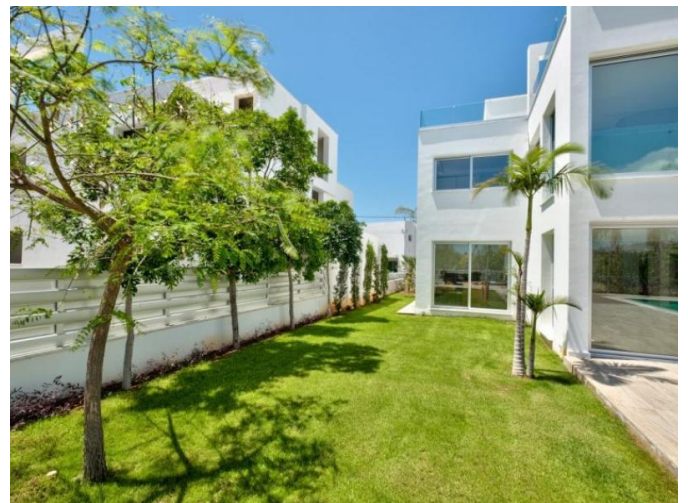

**NEW LUXURY 5 BEDROOM VILLA IN
TOURIST AREA**

€ 2 700 000