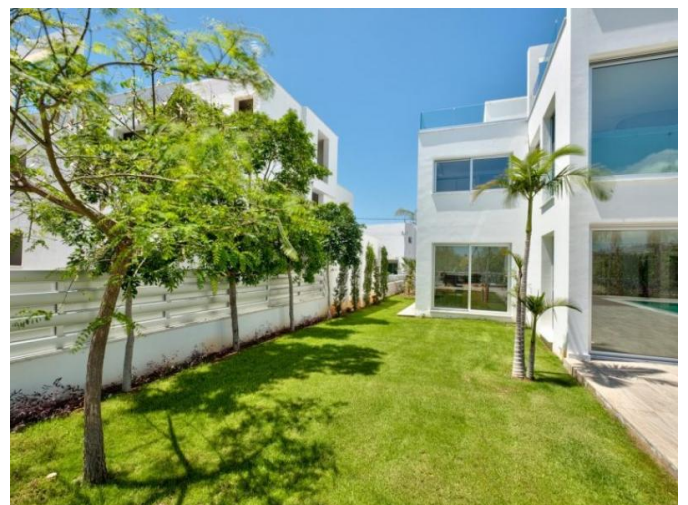

**NEW LUXURY 5 BEDROOM VILLA IN
TOURIST AREA**

€ 2 700 000