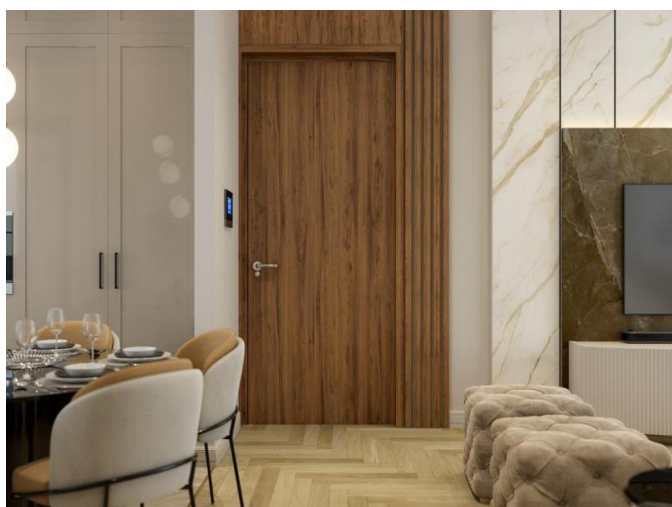

**BRAND NEW 4-BEDROOM PENTHOUSE IN
A UNIQUE NEW DEVELOPMENT IN
LIMASSOL**

€ 1 600 000