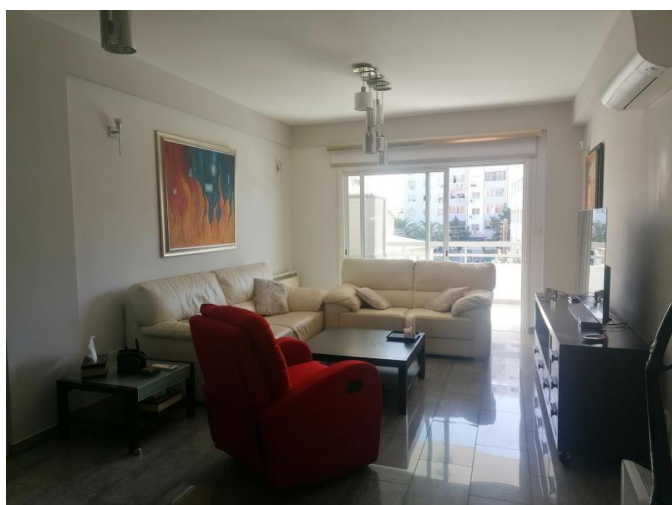

2- BEDROOM APARTMENT FULLY FURNISHED IN BODY LINE AREA

1 400 €/мес.

Код Объекта:	6055	Тип:	Долгосрочная аренда - Apartment
Местоположение:	Лимассол - МЕСА ГЕЙТОНЬЯ	Площадь:	90 м ²
Спальни:	2	Ванные:	1
Этаж:	2	Этажность:	3
Расстояние до моря:	2 км	Расстояние до аэропорта:	65 км

Особенности недвижимости:

Central Heating	Covered Parking	Elevator	Furnished
Shutters	Отопление	Кондиционер	Телефонная линия
Кладовая	Солнечные батареи для горячей воды	Двойное остекление	Гараж
Духовой шкаф	Стиральная машина	Посудомоечная машина	Плита
Вытяжка	Холодильник	Балкон	

**2- BEDROOM APARTMENT FULLY
FURNISHED IN BODY LINE AREA**

1 400 €/мес.

**2- BEDROOM APARTMENT FULLY
FURNISHED IN BODY LINE AREA**

1 400 €/мес.

**2- BEDROOM APARTMENT FULLY
FURNISHED IN BODY LINE AREA**

1 400 €/мес.