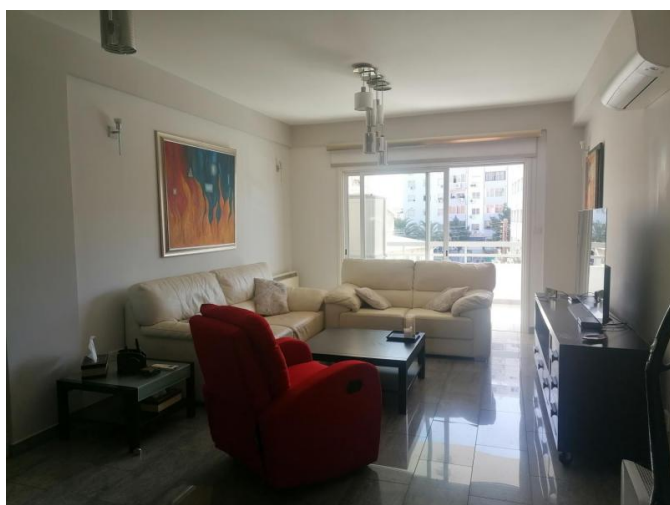

## 2- BEDROOM APARTMENT FULLY FURNISHED IN BODY LINE AREA

1 400 €/мес.

<b>Код Объекта:</b>	6055	<b>Тип:</b>	Долгосрочная аренда - Apartment
<b>Местоположение:</b>	Лимассол - МЕСА ГЕЙТОНЬЯ	<b>Площадь:</b>	90 м <sup>2</sup>
<b>Спальни:</b>	2	<b>Ванные:</b>	1
<b>Этаж:</b>	2	<b>Этажность:</b>	3
<b>Расстояние до моря:</b>	2 км	<b>Расстояние до аэропорта:</b>	65 км

### Особенности недвижимости:

Central Heating	Covered Parking	Elevator	Furnished
Shutters	Отопление	Кондиционер	Телефонная линия
Кладовая	Солнечные батареи для горячей воды	Двойное остекление	Гараж
Духовой шкаф	Стиральная машина	Посудомоечная машина	Плита
Вытяжка	Холодильник	Балкон	

**2- BEDROOM APARTMENT FULLY  
FURNISHED IN BODY LINE AREA**

---

1 400 €/мес.

---

06.04.2026

**2- BEDROOM APARTMENT FULLY  
FURNISHED IN BODY LINE AREA**

1 400 €/мес.

**2- BEDROOM APARTMENT FULLY  
FURNISHED IN BODY LINE AREA**