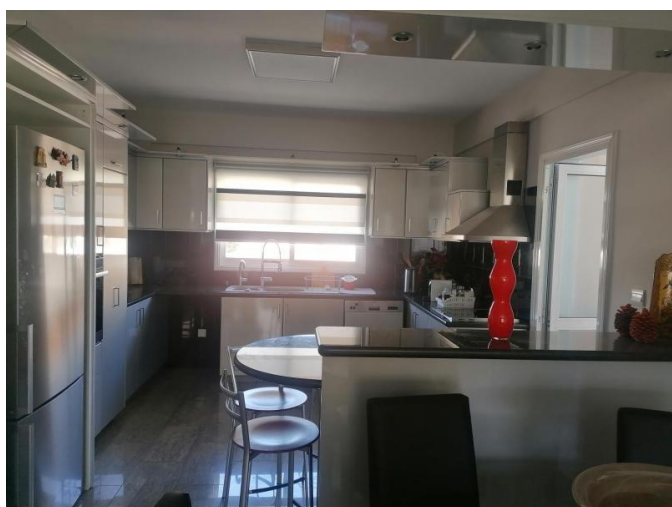

**2- BEDROOM APARTMENT FULLY
FURNISHED IN BODY LINE AREA**

1 400 €/мес.