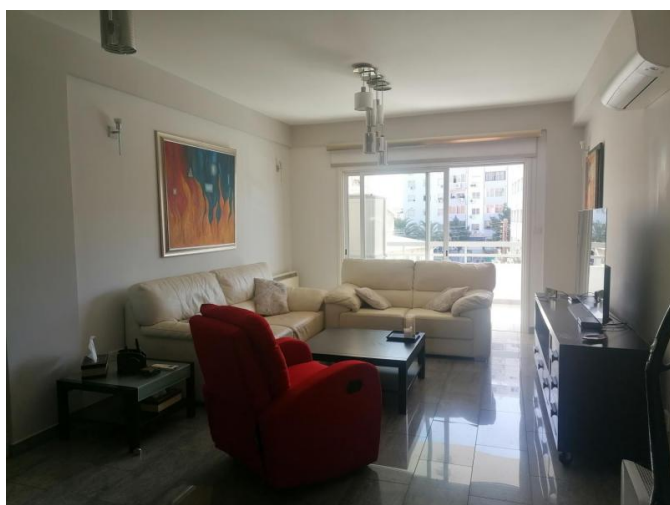

2- BEDROOM APARTMENT FULLY FURNISHED IN BODY LINE AREA

€ 1 400 /мес.

Код Объекта:	6055	Тип:	Долгосрочная аренда - Apartment
Местоположение:	Лимассол - МЕСА ГЕЙТОНЬЯ	Площадь:	90 м ²
Спальни:	2	Ванные:	1
Этаж:	2	Этажность:	3
Расстояние до моря:	2 км	Расстояние до аэропорта:	65 км

Особенности недвижимости:

Central Heating	Covered Parking	Elevator	Furnished
Shutters	Отопление	Кондиционер	Телефонная линия
Кладовая	Солнечные батареи для горячей воды	Двойное остекление	Гараж
Духовой шкаф	Стиральная машина	Посудомоечная машина	Плита
Вытяжка	Холодильник	Балкон	

**2- BEDROOM APARTMENT FULLY
FURNISHED IN BODY LINE AREA**

€ 1 400 /мес.

2- BEDROOM APARTMENT FULLY FURNISHED IN BODY LINE AREA

€ 1 400 /мес.

**2- BEDROOM APARTMENT FULLY
FURNISHED IN BODY LINE AREA**

€ 1 400 /мес.