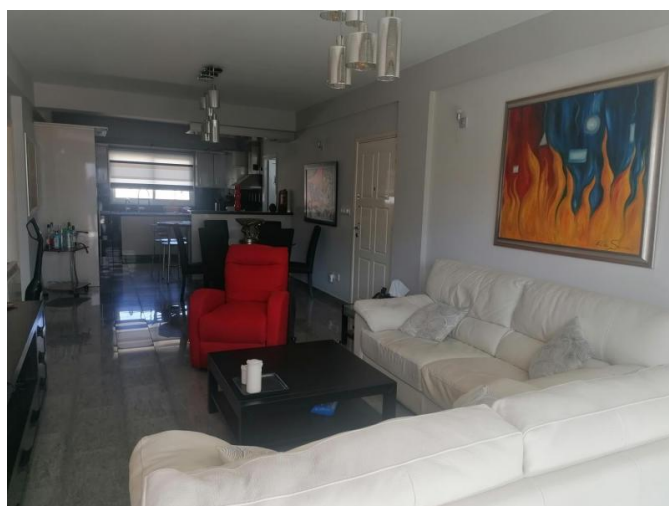

**2- BEDROOM APARTMENT FULLY
FURNISHED IN BODY LINE AREA**

1 400 €/мес.