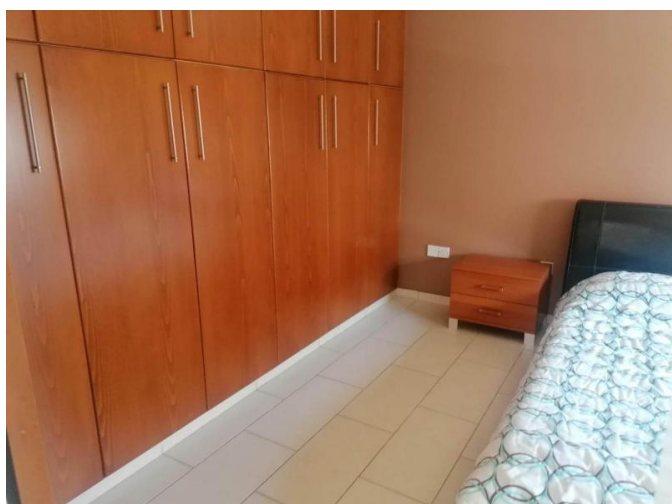

2-BEDROOM APARTMENT IN MESA GEITONIA

€ 1 600 /мес.