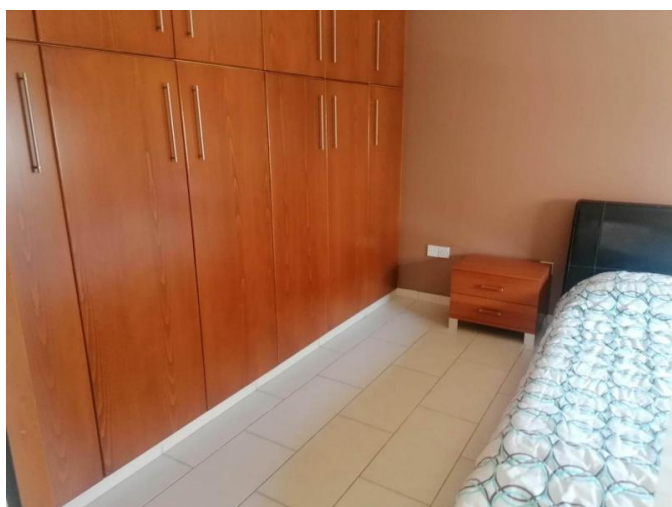

2-BEDROOM APARTMENT IN MESA GEITONIA

1 600 €/мес.