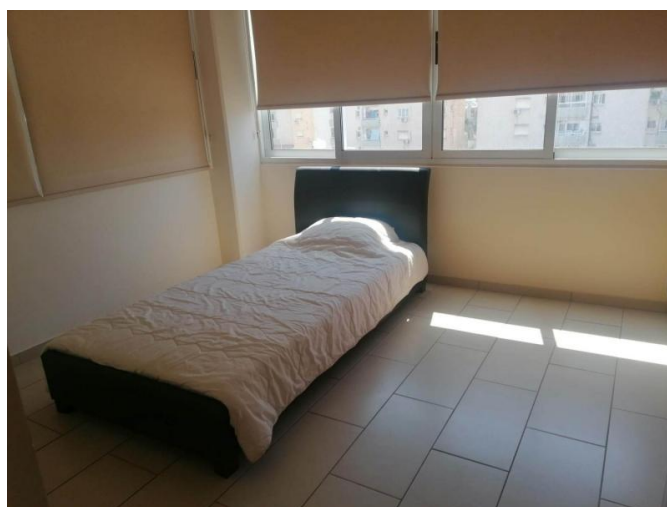

2-BEDROOM APARTMENT IN MESA GEITONIA

1 600 €/мес.