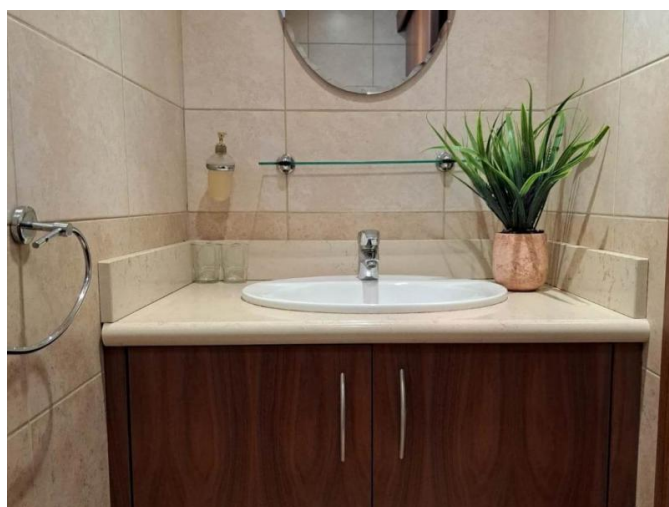

2- BEDROOM UPPER HOUSE IN KATO POLEMIDIA

1 800 €/мес.

Код Объекта:	6103	Тип:	Долгосрочная аренда - House/Villa
Местоположение:	Лимассол	Спальни:	2
Ванные:	2	Расстояние до моря:	7 км
Расстояние до аэропорта:	65 км		

2- BEDROOM UPPER HOUSE IN KATO POLEMIDIA

1 800 €/мес.

**2- BEDROOM UPPER HOUSE IN KATO
POLEMIDIA**

1 800 €/мес.

2- BEDROOM UPPER HOUSE IN KATO POLEMIDIA

1 800 €/мес.