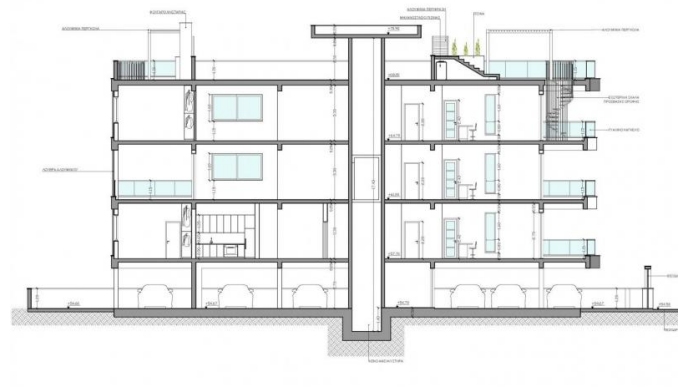

Она включает крытую веранду площадью 22,3 квадратных метра.

Общая площадь квартиры, включая веранду, составляет 102,3 квадратных метра.

В квартире имеется отдельная кладовая.

К квартире прилагается одно крытое парковочное место.

В квартире предусмотрена проводка для системы кондиционирования воздуха, что позволяет при желании установить кондиционер.

В квартире имеются большие веранды, обеспечивающие простор для отдыха.

Эта квартира является частью строящегося жилого проекта, завершение которого ожидается к весне 2024 года. Здание будет трехэтажным и будет состоять из десяти квартир. Он расположен в безопасном и тихом районе в самом центре Лимассола, обеспечивая легкий доступ ко всем местным удобствам.

ОКНА В ПЛАНЕ:  
КАТОВЫЕ ОКНА

ОКНА В ПЛАНЕ:  
ПРОСЕК

ОКНА В ПЛАНЕ:  
ПРЕД ОКНА

ОКНА В ПЛАНЕ:  
ДРУГОЕ ОКНА

ОКНА В ПЛАНЕ:  
АНАТОМИЧЕСКИЕ ОКНА

ОКНА В ПЛАНЕ:  
ТОП АН

**СТИЛЬНЫЕ АПАРТАМЕНТЫ С 2  
СПАЛЬНЯМИ В САМОМ СЕРДЦЕ  
ЛИМАССОЛА - БОЛЬШИЕ ВЕРАНДЫ,  
КРЫТАЯ...**