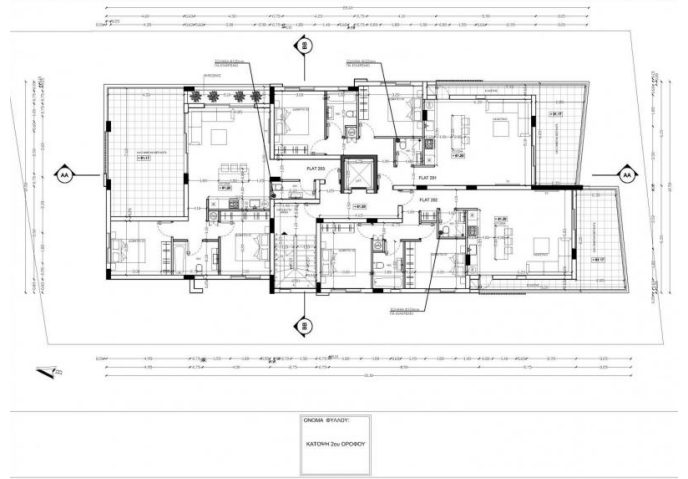

СТИЛЬНЫЕ АПАРТАМЕНТЫ С 2 СПАЛЬНЯМИ В САМОМ СЕРДЦЕ ЛИМАССОЛА - БОЛЬШИЕ ВЕРАНДЫ, КРЫТАЯ...

€ 345 000