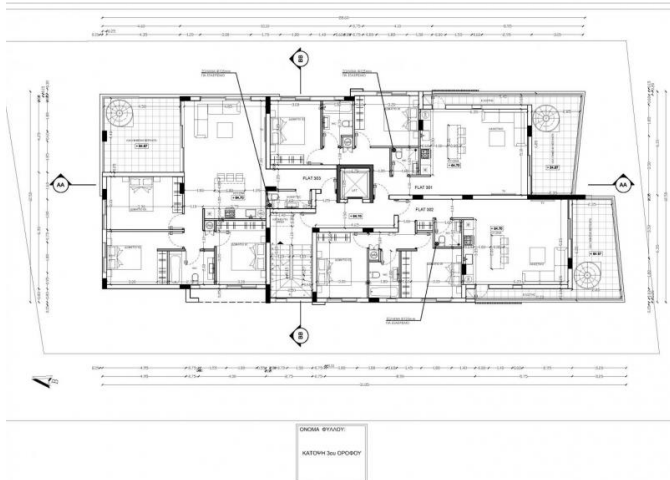

СТИЛЬНЫЕ АПАРТАМЕНТЫ С 2 СПАЛЬНЯМИ В САМОМ СЕРДЦЕ ЛИМАССОЛА - БОЛЬШИЕ ВЕРАНДЫ, КРЫТАЯ...

€ 345 000