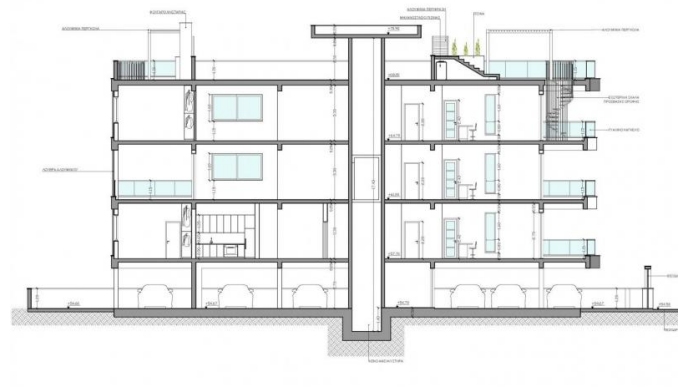

Эта стильная квартира расположена в районе Petrou & Pavlou, и имеет запрашиваемую цену 345 000 евро.

Вот некоторые из ее ключевых деталей:

Внутренняя площадь составляет 80 квадратных метров.

Она включает крытую веранду площадью 22,3 квадратных метра.

Общая площадь квартиры, включая веранду, составляет 102,3 квадратных метра.

В квартире имеется отдельная кладовая.

К квартире прилагается одно крытое парковочное место.

В квартире предусмотрена проводка для системы кондиционирования воздуха, что позволяет при желании установить кондиционер.

В квартире имеются большие веранды, обеспечивающие простор для отдыха.

Эта квартира является частью строящегося жилого проекта, завершение которого ожидается к весне 2024 года. Здание будет трехэтажным и будет состоять из десяти квартир. Он расположен в безопасном и тихом районе в самом центре Лимассола, обеспечивая легкий доступ ко всем местным удобствам.

ОСНОВ. ЭТАЖИ:
АНАТОМИКА ОЖИ

ОСНОВ. ЭТАЖИ:
ТОЖИ АЖ

**СТИЛЬНЫЕ АПАРТАМЕНТЫ С 2
СПАЛЬНЯМИ В САМОМ СЕРДЦЕ
ЛИМАССОЛА - БОЛЬШИЕ ВЕРАНДЫ,
КРЫТАЯ...**

€ 345 000

ОКНА ФРАГОИ
ТОП БП