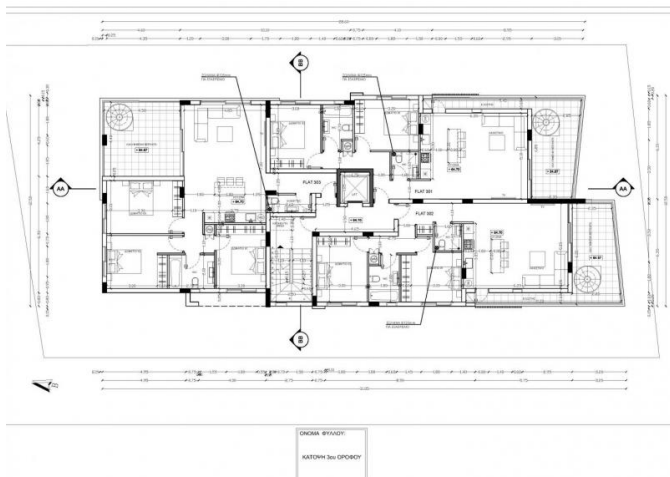

**СТИЛЬНЫЕ АПАРТАМЕНТЫ С 2
СПАЛЬНЯМИ В САМОМ СЕРДЦЕ
ЛИМАССОЛА - БОЛЬШИЕ ВЕРАНДЫ,
КРЫТАЯ...**

345 000 €