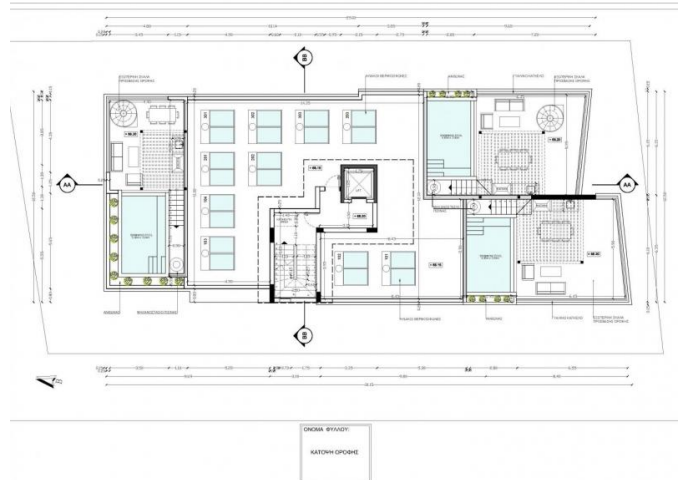

СТИЛЬНЫЕ АПАРТАМЕНТЫ С 2 СПАЛЬНЯМИ В САМОМ СЕРДЦЕ ЛИМАССОЛА - БОЛЬШИЕ ВЕРАНДЫ, КРЫТАЯ...

€ 345 000