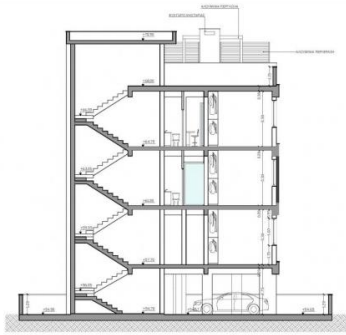

Общая площадь квартиры, включая веранду, составляет 102,3 квадратных метра.

В квартире имеется отдельная кладовая.

К квартире прилагается одно крытое парковочное место.

В квартире предусмотрена проводка для системы кондиционирования воздуха, что позволяет при желании установить кондиционер.

В квартире имеются большие веранды, обеспечивающие простор для отдыха.

Эта квартира является частью строящегося жилого проекта, завершение которого ожидается к весне 2024 года. Здание будет трехэтажным и будет состоять из десяти квартир. Он расположен в безопасном и тихом районе в самом центре Лимассола, обеспечивая легкий доступ ко всем местным удобствам.

ОСНОВ. ЭТАЖИ:
АНАТОМИКА ОЖИ

ОСНОВ. ЭТАЖИ:
ТОЖИ АЖ

**СТИЛЬНЫЕ АПАРТАМЕНТЫ С 2
СПАЛЬНЯМИ В САМОМ СЕРДЦЕ
ЛИМАССОЛА - БОЛЬШИЕ ВЕРАНДЫ,
КРЫТАЯ...**

€ 345 000

ОКНА ФРАГОИ
ТОП БП