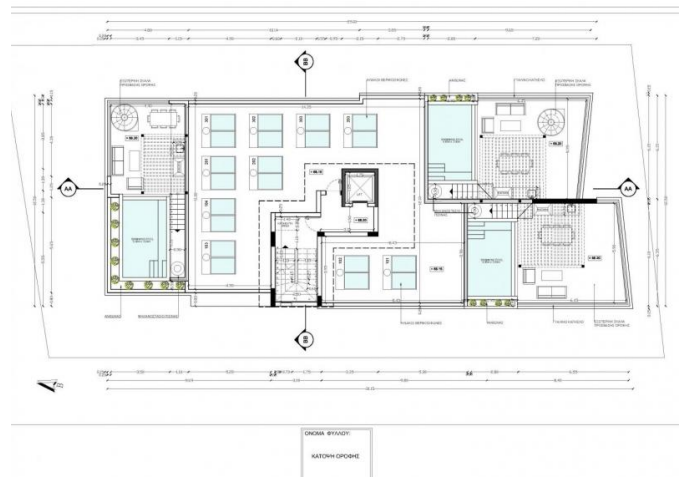

**СТИЛЬНЫЕ АПАРТАМЕНТЫ С 2
СПАЛЬНЯМИ В САМОМ СЕРДЦЕ
ЛИМАССОЛА - БОЛЬШИЕ ВЕРАНДЫ,
КРЫТАЯ...**

345 000 €