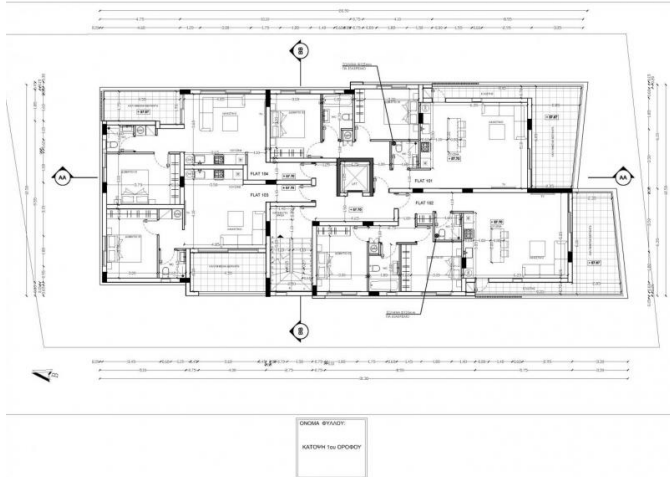

**СТИЛЬНЫЕ АПАРТАМЕНТЫ С 2
СПАЛЬНЯМИ В САМОМ СЕРДЦЕ
ЛИМАССОЛА - БОЛЬШИЕ ВЕРАНДЫ,
КРЫТАЯ...**

345 000 €