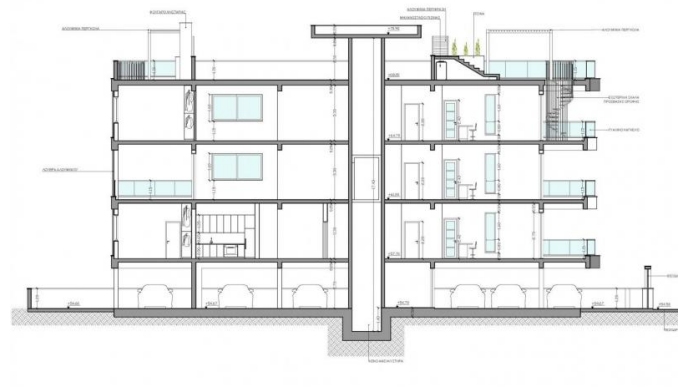

Общая площадь квартиры, включая веранду, составляет 102,3 квадратных метра.

В квартире имеется отдельная кладовая.

К квартире прилагается одно крытое парковочное место.

В квартире предусмотрена проводка для системы кондиционирования воздуха, что позволяет при желании установить кондиционер.

В квартире имеются большие веранды, обеспечивающие простор для отдыха.

Эта квартира является частью строящегося жилого проекта, завершение которого ожидается к весне 2024 года. Здание будет трехэтажным и будет состоять из десяти квартир. Он расположен в безопасном и тихом районе в самом центре Лимассола, обеспечивая легкий доступ ко всем местным удобствам.

345 000 €

ОКНА В ПЛАНИ:
КАТОВЫЕ ОКНА

ОКНА В ПЛАНИ:
ПРОЦЕНА

ОКНА В ПЛАНИ:
ПРЕД ОКНА

ОКНА В ПЛАНИ:
ДРУГОЕ ОКНА

ОКНА В ПЛАНИ:
АНАТОМИЧЕСКИЕ ОКНА

ОКНА В ПЛАНИ:
ТОЖЕ АН

**СТИЛЬНЫЕ АПАРТАМЕНТЫ С 2
СПАЛЬНЯМИ В САМОМ СЕРДЦЕ
ЛИМАССОЛА - БОЛЬШИЕ ВЕРАНДЫ,
КРЫТАЯ...**