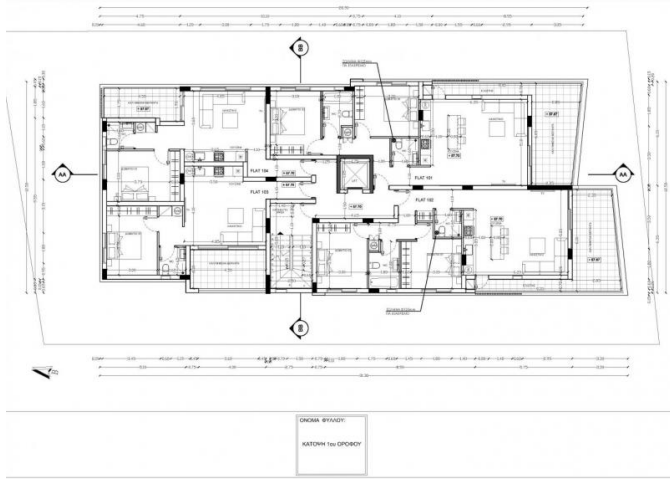

СТИЛЬНЫЕ АПАРТАМЕНТЫ С 2 СПАЛЬНЯМИ В САМОМ СЕРДЦЕ ЛИМАССОЛА - БОЛЬШИЕ ВЕРАНДЫ, КРЫТАЯ...

€ 345 000