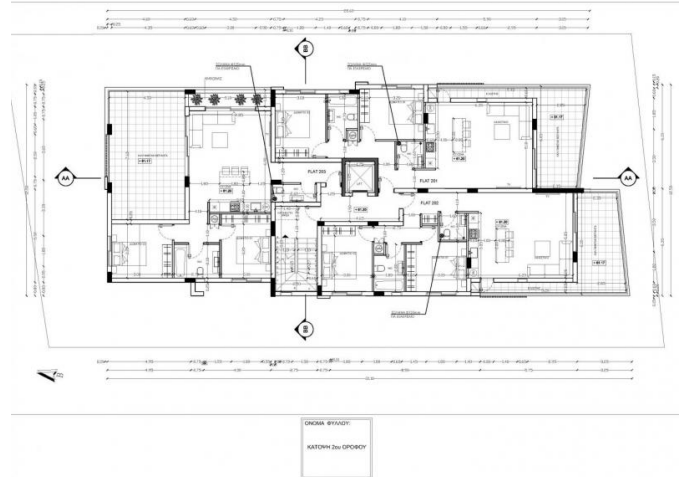

**СТИЛЬНЫЕ АПАРТАМЕНТЫ С 2
СПАЛЬНЯМИ В САМОМ СЕРДЦЕ
ЛИМАССОЛА - БОЛЬШИЕ ВЕРАНДЫ,
КРЫТАЯ...**

345 000 €