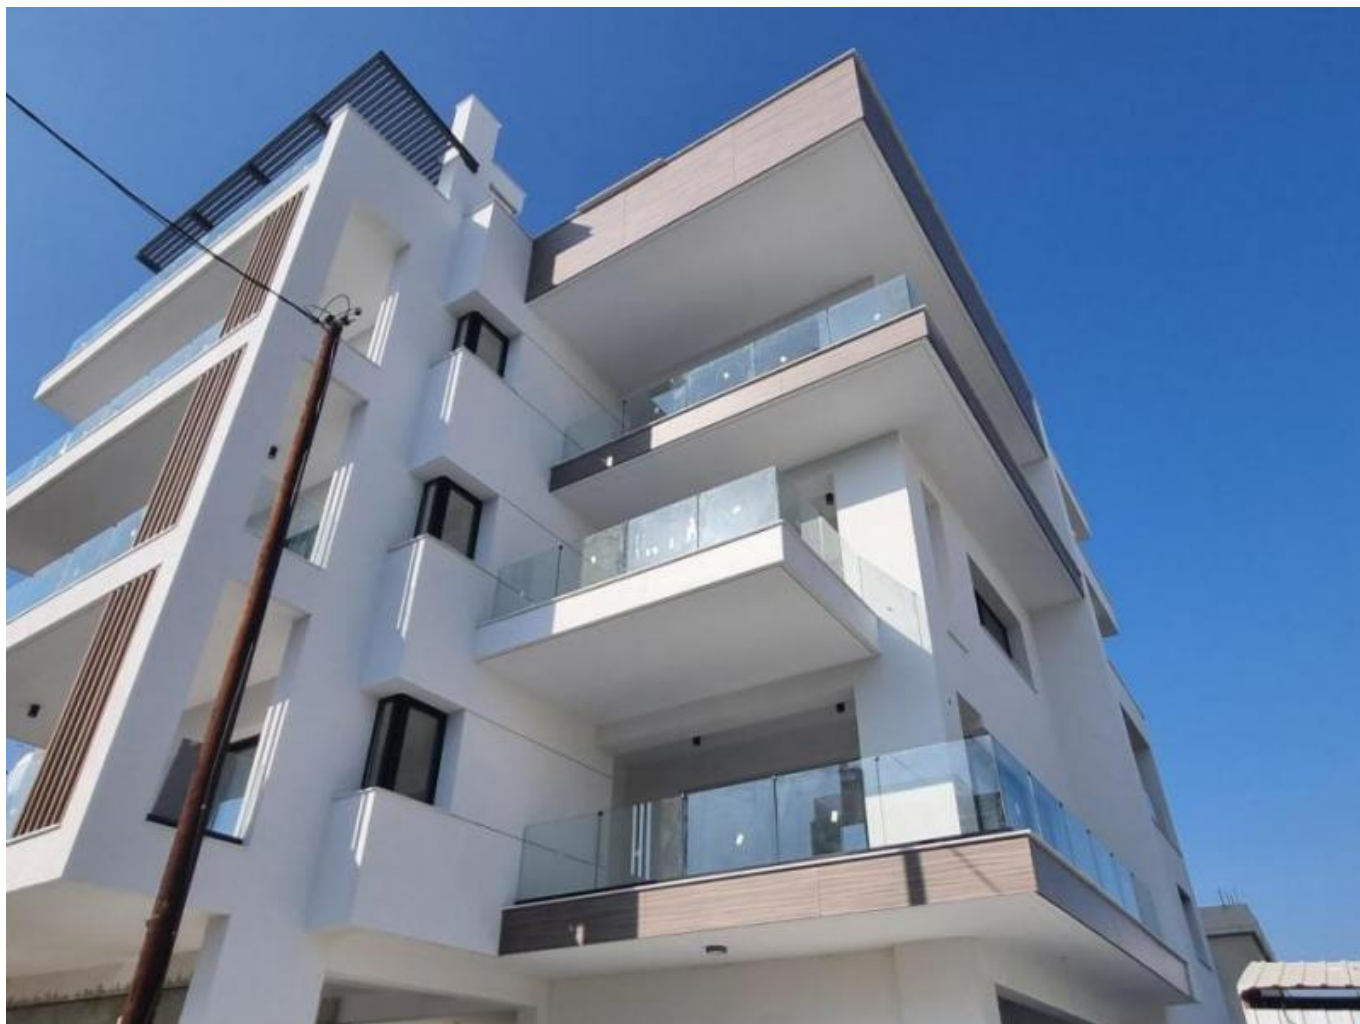

ELITE BRAND NEW 3+1 PENTHOUSE WITH ROOF GARDEN

€ 535 000

~~€ 610 000~~

Код Объекта:	6140	Тип:	Продажа - Apartment
Местоположение:	Лимассол - МЕСА ГЕЙТОНЬЯ	Площадь:	128 м ²
Спальни:	4	Ванные:	3
Ремонт:	Современный	Этаж:	3
Этажность:	3	Отопление:	Централизованное
Класс энергосбережения:	A	Год постройки:	2023
Расстояние до моря:	3 км	Расстояние до аэропорта:	55 км
Статус:	Новый	НДС:	PLUS
Открытые веранды, м²:	6	Крытые веранды, м²:	78

Особенности недвижимости:

Barbeque	Sea View	Кондиционер	Центральная система кондиционирования
Кладовая	Солнечные батареи для горячей воды	Двойное остекление	Комната для горничной
Парковка	Балкон		

**ELITE BRAND NEW 3+1 PENTHOUSE WITH
ROOF GARDEN**

€ 535 000
~~€ 610 000~~

**ELITE BRAND NEW 3+1 PENTHOUSE WITH
ROOF GARDEN**

€ 535 000
~~€ 610 000~~

**ELITE BRAND NEW 3+1 PENTHOUSE WITH
ROOF GARDEN**

€ 535 000
€ 610 000

**ELITE BRAND NEW 3+1 PENTHOUSE WITH
ROOF GARDEN**