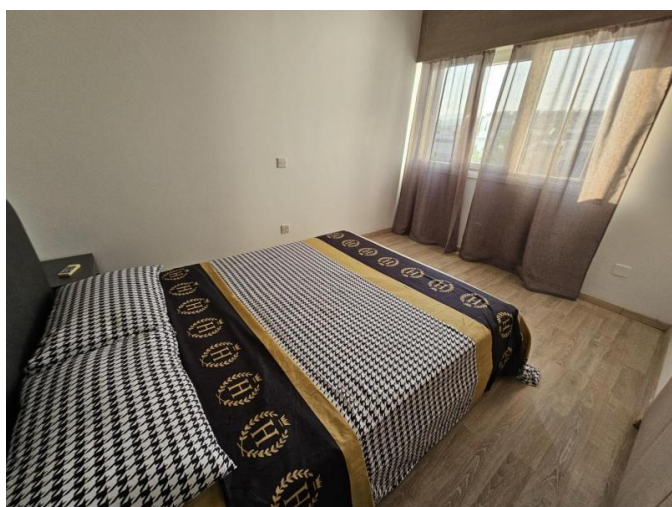

**3x СПАЛЬНАЯ ПОЛНОСТЬЮ
ОТРЕМОНТИРОВАННАЯ КВАРТИРА НА
ПЕРВОЙ ЛИНИИ С ЧАСТИЧНЫМ ВИДОМ
НА МОРЕ**

---

2 200 €/мес.