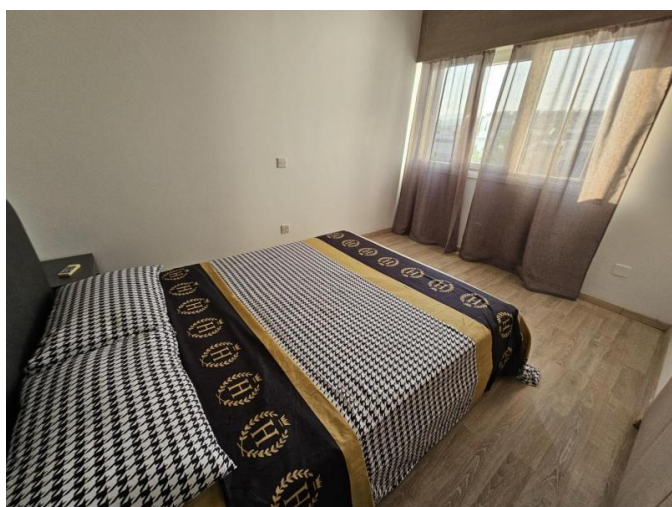

**3x СПАЛЬНАЯ ПОЛНОСТЬЮ
ОТРЕМОНТИРОВАННАЯ КВАРТИРА НА
ПЕРВОЙ ЛИНИИ С ЧАСТИЧНЫМ ВИДОМ
НА МОРЕ**

€ 2 200 /мес.