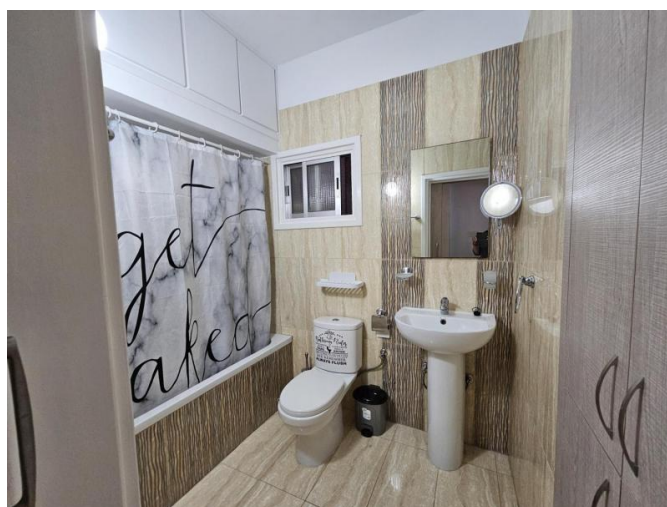

**3x СПАЛЬНАЯ ПОЛНОСТЬЮ
ОТРЕМОНТИРОВАННАЯ КВАРТИРА НА
ПЕРВОЙ ЛИНИИ С ЧАСТИЧНЫМ ВИДОМ
НА МОРЕ**

€ 2 200 /мес.