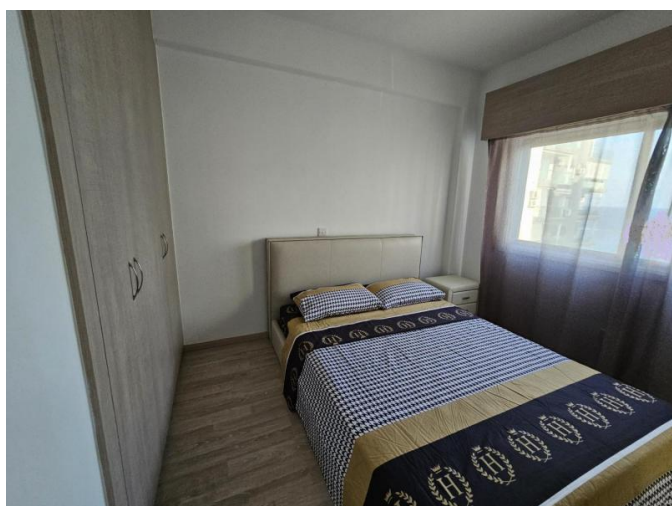

**3x СПАЛЬНАЯ ПОЛНОСТЬЮ
ОТРЕМОНТИРОВАННАЯ КВАРТИРА НА
ПЕРВОЙ ЛИНИИ С ЧАСТИЧНЫМ ВИДОМ
НА МОРЕ**

---

2 200 €/мес.