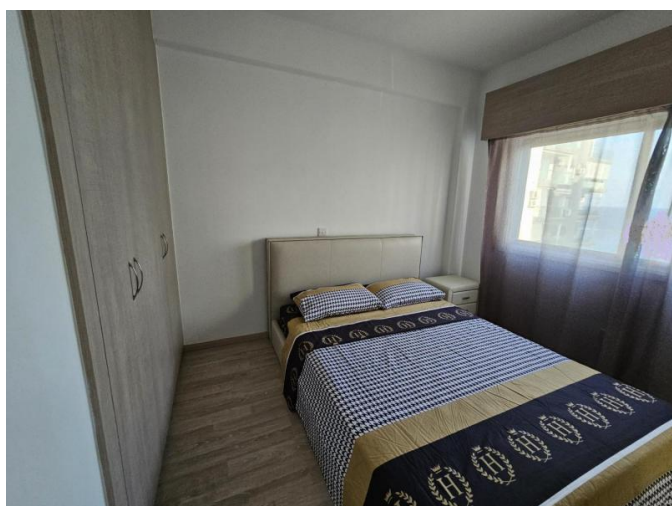

**3x СПАЛЬНАЯ ПОЛНОСТЬЮ
ОТРЕМОНТИРОВАННАЯ КВАРТИРА НА
ПЕРВОЙ ЛИНИИ С ЧАСТИЧНЫМ ВИДОМ
НА МОРЕ**

€ 2 200 /мес.