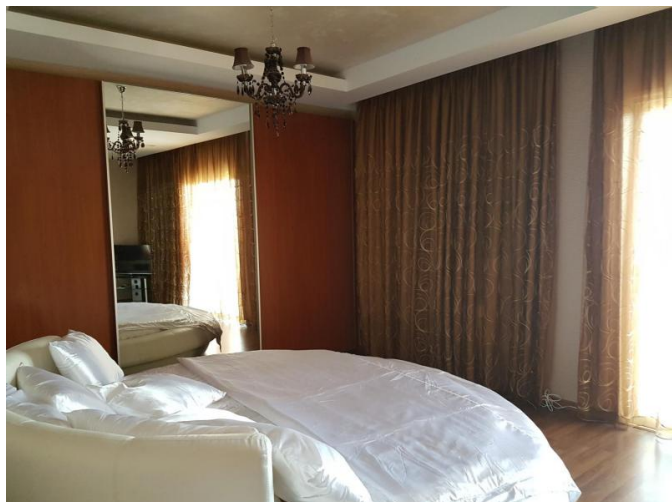

**LUXURY 6 BEDROOM VILLA OF 420 M2  
WITH S/POOL AND SAUNA IN GATED  
COMPLEX 300M FROM THE SEA**

€ 6 000 /мес.

<b>Код Объекта:</b>	647	<b>Тип:</b>	Долгосрочная аренда - House/Villa
<b>Местоположение:</b>	Лимассол - ПОТАМОС ГЕРМАСОЙЯ	<b>Площадь:</b>	420 м <sup>2</sup>
<b>Участок:</b>	530 м <sup>2</sup>	<b>Спальни:</b>	6+
<b>Ванные:</b>	4+	<b>Этажность:</b>	4
<b>Отопление:</b>	Централизованное	<b>Год постройки:</b>	2010
<b>Расстояние до моря:</b>	300 м	<b>Расстояние до аэропорта:</b>	60 км

**LUXURY 6 BEDROOM VILLA OF 420 M2  
WITH S/POOL AND SAUNA IN GATED  
COMPLEX 300M FROM THE SEA**

---

€ 6 000 /мес.

**LUXURY 6 BEDROOM VILLA OF 420 M2  
WITH S/POOL AND SAUNA IN GATED  
COMPLEX 300M FROM THE SEA**

---

€ 6 000 /мес.

**LUXURY 6 BEDROOM VILLA OF 420 M2  
WITH S/POOL AND SAUNA IN GATED  
COMPLEX 300M FROM THE SEA**

---

€ 6 000 /мес.

**LUXURY 6 BEDROOM VILLA OF 420 M2  
WITH S/POOL AND SAUNA IN GATED  
COMPLEX 300M FROM THE SEA**