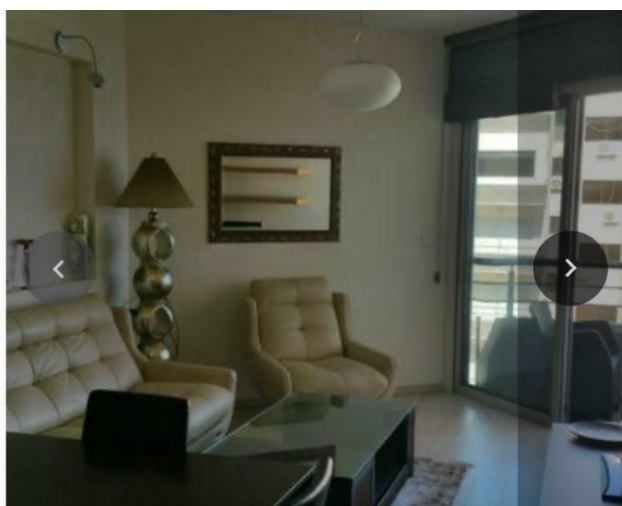

2 BEDROOM SIDE SEA VIEW APARTMENT IN A GATED SEAFRONT COMPLEX

---

1 900 €/мес.