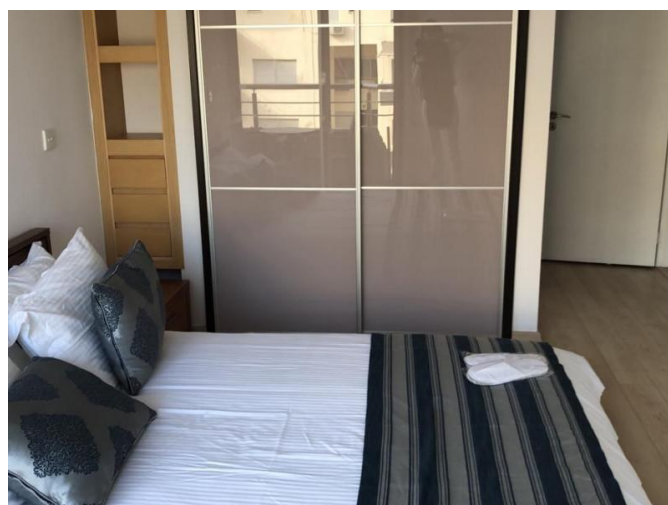

2 BEDROOM SIDE SEA VIEW APARTMENT IN A GATED SEAFRONT COMPLEX

1 900 €/мес.

Код Объекта:	6178	Тип:	Долгосрочная аренда - Apartment
Местоположение:	Лимассол - ПОТАМОС ГЕРМАСОЙЯ	Площадь:	70 м ²
Спальни:	2	Ванные:	2
Ремонт:	После ремонта	Этаж:	2
Этажность:	5	Расстояние до моря:	0 м
Расстояние до аэропорта:	55 км	Крытые веранды, 4 м²:	

**2 BEDROOM SIDE SEA VIEW APARTMENT
IN A GATED SEAFRONT COMPLEX**

1 900 €/мес.

2 BEDROOM SIDE SEA VIEW APARTMENT IN A GATED SEAFRONT COMPLEX

1 900 €/мес.

2 BEDROOM SIDE SEA VIEW APARTMENT IN A GATED SEAFRONT COMPLEX