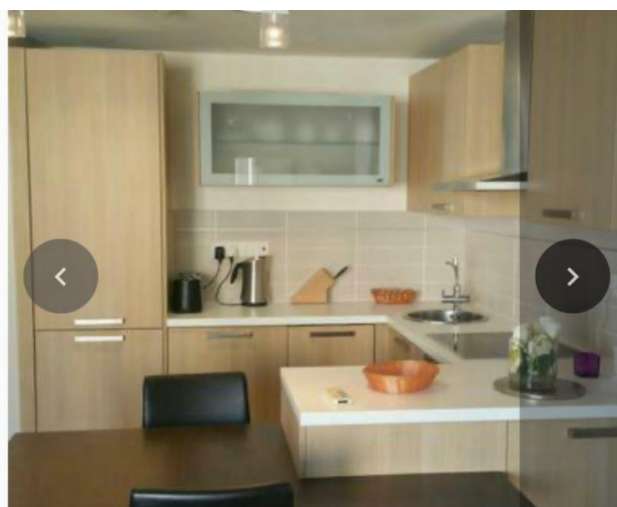

2 BEDROOM SIDE SEA VIEW APARTMENT IN A GATED SEAFRONT COMPLEX

€ 1 900 /мес.

Код Объекта:	6178	Тип:	Долгосрочная аренда - Apartment
Местоположение:	Лимассол - ПОТАМОС ГЕРМАСОЙЯ	Площадь:	70 м ²
Спальни:	2	Ванные:	2
Ремонт:	После ремонта	Этаж:	2
Этажность:	5	Расстояние до моря:	0 м
Расстояние до аэропорта:	55 км	Крытые веранды, 4 м²:	

**2 BEDROOM SIDE SEA VIEW APARTMENT
IN A GATED SEAFRONT COMPLEX**

€ 1 900 /мес.

2 BEDROOM SIDE SEA VIEW APARTMENT IN A GATED SEAFRONT COMPLEX

€ 1 900 /мес.

2 BEDROOM SIDE SEA VIEW APARTMENT IN A GATED SEAFRONT COMPLEX