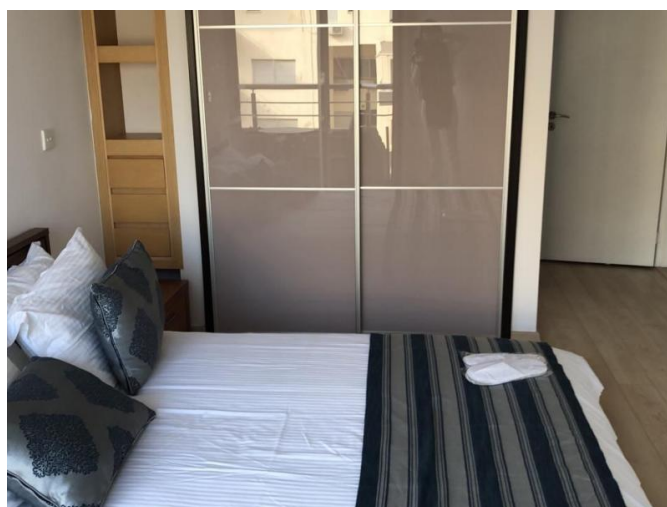

2 BEDROOM SIDE SEA VIEW APARTMENT IN A GATED SEAFRONT COMPLEX

€ 1 900 /мес.

Код Объекта:	6178	Тип:	Долгосрочная аренда - Apartment
Местоположение:	Лимассол - ПОТАМОС ГЕРМАСОЙЯ	Площадь:	70 м ²
Спальни:	2	Ванные:	2
Ремонт:	После ремонта	Этаж:	2
Этажность:	5	Расстояние до моря:	0 м
Расстояние до аэропорта:	55 км	Крытые веранды, 4 м²:	

**2 BEDROOM SIDE SEA VIEW APARTMENT
IN A GATED SEAFRONT COMPLEX**

€ 1 900 /мес.

2 BEDROOM SIDE SEA VIEW APARTMENT IN A GATED SEAFRONT COMPLEX

€ 1 900 /мес.

2 BEDROOM SIDE SEA VIEW APARTMENT IN A GATED SEAFRONT COMPLEX