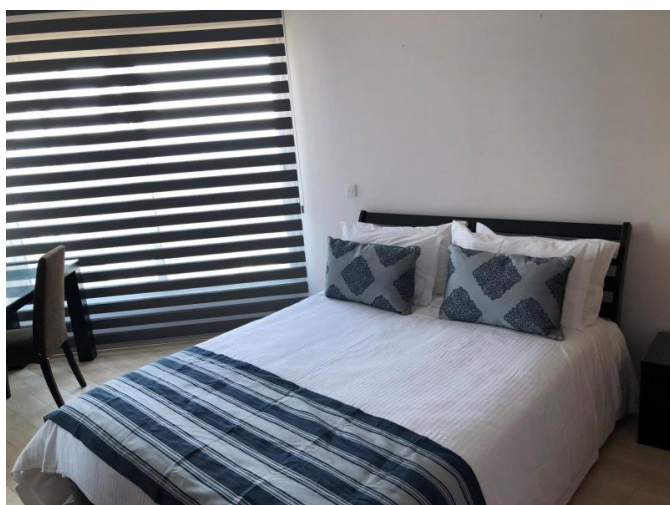

## 2 BEDROOM SIDE SEA VIEW APARTMENT IN A GATED SEAFRONT COMPLEX

1 900 €/мес.

<b>Код Объекта:</b>	6178	<b>Тип:</b>	Долгосрочная аренда - Apartment
<b>Местоположение:</b>	Лимассол - ПОТАМОС ГЕРМАСОЙЯ	<b>Площадь:</b>	70 м <sup>2</sup>
<b>Спальни:</b>	2	<b>Ванные:</b>	2
<b>Ремонт:</b>	После ремонта	<b>Этаж:</b>	2
<b>Этажность:</b>	5	<b>Расстояние до моря:</b>	0 м
<b>Расстояние до аэропорта:</b>	55 км	<b>Крытые веранды, 4 м<sup>2</sup>:</b>	

**2 BEDROOM SIDE SEA VIEW APARTMENT  
IN A GATED SEAFRONT COMPLEX**

---

1 900 €/мес.

---

30.04.2026

## 2 BEDROOM SIDE SEA VIEW APARTMENT IN A GATED SEAFRONT COMPLEX

---

1 900 €/мес.