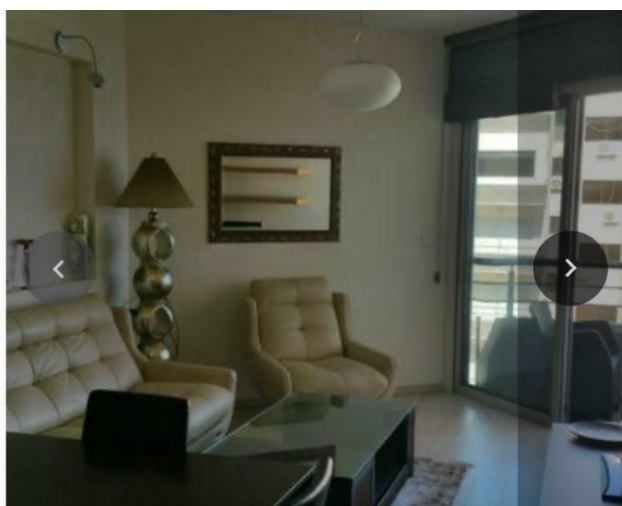

## 2 BEDROOM SIDE SEA VIEW APARTMENT IN A GATED SEAFRONT COMPLEX

1 900 €/мес.

<b>Код Объекта:</b>	6178	<b>Тип:</b>	Долгосрочная аренда - Apartment
<b>Местоположение:</b>	Лимассол - ПОТАМОС ГЕРМАСОЙЯ	<b>Площадь:</b>	70 м <sup>2</sup>
<b>Спальни:</b>	2	<b>Ванные:</b>	2
<b>Ремонт:</b>	После ремонта	<b>Этаж:</b>	2
<b>Этажность:</b>	5	<b>Расстояние до моря:</b>	0 м
<b>Расстояние до аэропорта:</b>	55 км	<b>Крытые веранды, 4 м<sup>2</sup>:</b>	

**2 BEDROOM SIDE SEA VIEW APARTMENT  
IN A GATED SEAFRONT COMPLEX**

---

1 900 €/мес.

---

30.04.2026

## 2 BEDROOM SIDE SEA VIEW APARTMENT IN A GATED SEAFRONT COMPLEX

---

1 900 €/мес.