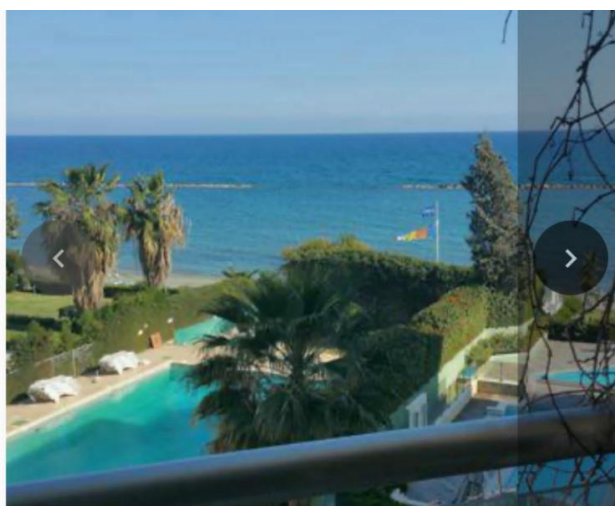

## 2 BEDROOM SIDE SEA VIEW APARTMENT IN A GATED SEAFRONT COMPLEX

1 900 €/мес.

<b>Код Объекта:</b>	6178	<b>Тип:</b>	Долгосрочная аренда - Apartment
<b>Местоположение:</b>	Лимассол - ПОТАМОС ГЕРМАСОЙЯ	<b>Площадь:</b>	70 м <sup>2</sup>
<b>Спальни:</b>	2	<b>Ванные:</b>	2
<b>Ремонт:</b>	После ремонта	<b>Этаж:</b>	2
<b>Этажность:</b>	5	<b>Расстояние до моря:</b>	0 м
<b>Расстояние до аэропорта:</b>	55 км	<b>Крытые веранды, 4 м<sup>2</sup>:</b>	

**2 BEDROOM SIDE SEA VIEW APARTMENT  
IN A GATED SEAFRONT COMPLEX**

---

1 900 €/мес.

---

30.04.2026

## 2 BEDROOM SIDE SEA VIEW APARTMENT IN A GATED SEAFRONT COMPLEX

---

1 900 €/мес.