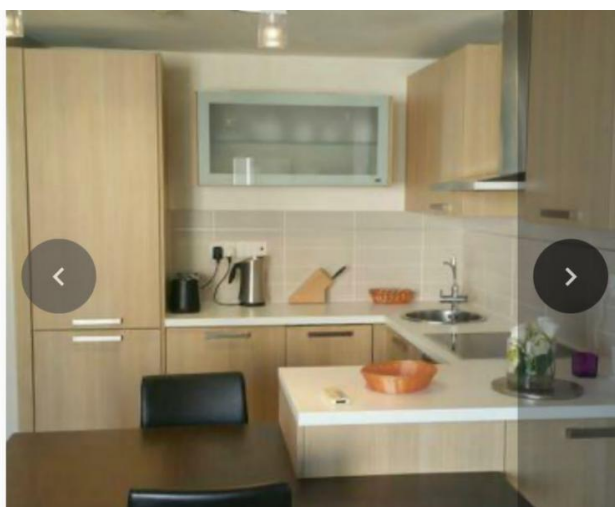

2 BEDROOM SIDE SEA VIEW APARTMENT IN A GATED SEAFRONT COMPLEX

---

1 900 €/мес.