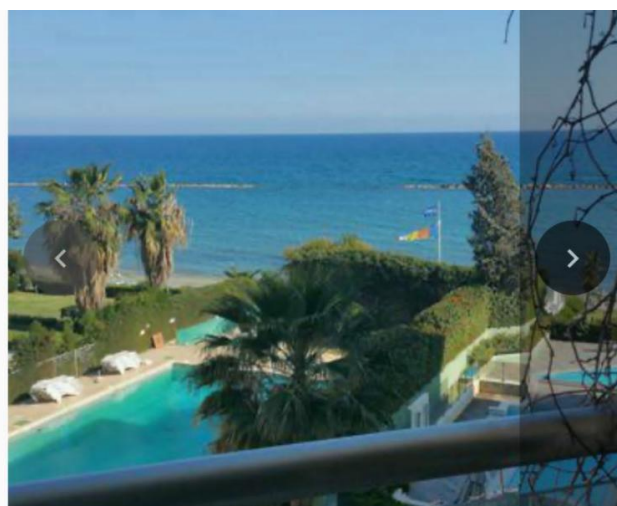

2 BEDROOM SIDE SEA VIEW APARTMENT IN A GATED SEAFRONT COMPLEX

€ 1 900 /мес.

Код Объекта:	6178	Тип:	Долгосрочная аренда - Apartment
Местоположение:	Лимассол - ПОТАМОС ГЕРМАСОЙЯ	Площадь:	70 м ²
Спальни:	2	Ванные:	2
Ремонт:	После ремонта	Этаж:	2
Этажность:	5	Расстояние до моря:	0 м
Расстояние до аэропорта:	55 км	Крытые веранды, 4 м²:	

**2 BEDROOM SIDE SEA VIEW APARTMENT
IN A GATED SEAFRONT COMPLEX**

€ 1 900 /мес.

2 BEDROOM SIDE SEA VIEW APARTMENT IN A GATED SEAFRONT COMPLEX

€ 1 900 /мес.

2 BEDROOM SIDE SEA VIEW APARTMENT IN A GATED SEAFRONT COMPLEX