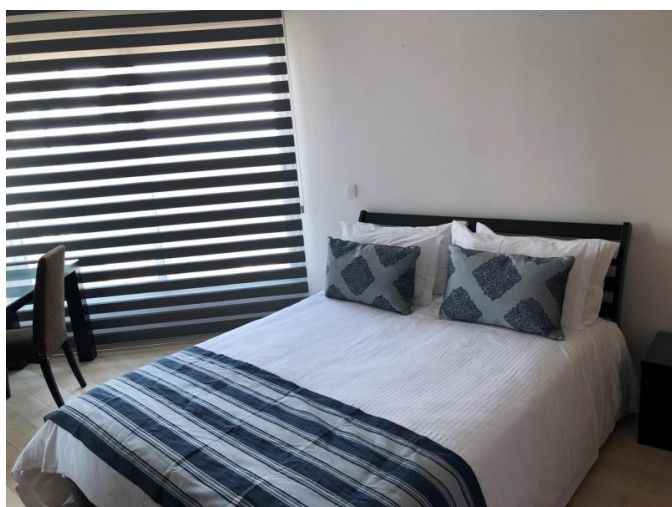

2 BEDROOM SIDE SEA VIEW APARTMENT IN A GATED SEAFRONT COMPLEX

€ 1 900 /мес.

Код Объекта:	6178	Тип:	Долгосрочная аренда - Apartment
Местоположение:	Лимассол - ПОТАМОС ГЕРМАСОЙЯ	Площадь:	70 м ²
Спальни:	2	Ванные:	2
Ремонт:	После ремонта	Этаж:	2
Этажность:	5	Расстояние до моря:	0 м
Расстояние до аэропорта:	55 км	Крытые веранды, 4 м²:	

**2 BEDROOM SIDE SEA VIEW APARTMENT
IN A GATED SEAFRONT COMPLEX**

€ 1 900 /мес.

2 BEDROOM SIDE SEA VIEW APARTMENT IN A GATED SEAFRONT COMPLEX

€ 1 900 /мес.

2 BEDROOM SIDE SEA VIEW APARTMENT IN A GATED SEAFRONT COMPLEX