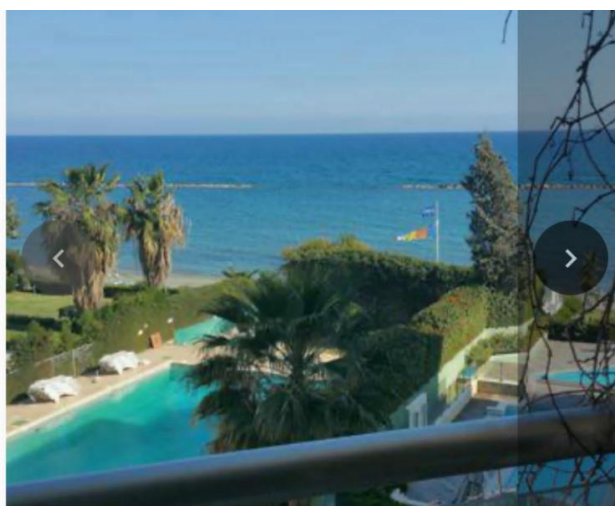

2 BEDROOM SIDE SEA VIEW APARTMENT IN A GATED SEAFRONT COMPLEX

---

1 900 €/мес.