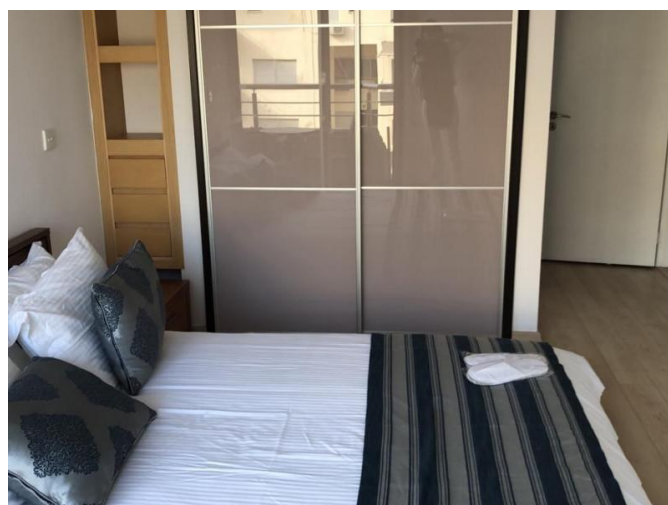

## 2 BEDROOM SIDE SEA VIEW APARTMENT IN A GATED SEAFRONT COMPLEX

1 900 €/мес.

<b>Код Объекта:</b>	6178	<b>Тип:</b>	Долгосрочная аренда - Apartment
<b>Местоположение:</b>	Лимассол - ПОТАМОС ГЕРМАСОЙЯ	<b>Площадь:</b>	70 м <sup>2</sup>
<b>Спальни:</b>	2	<b>Ванные:</b>	2
<b>Ремонт:</b>	После ремонта	<b>Этаж:</b>	2
<b>Этажность:</b>	5	<b>Расстояние до моря:</b>	0 м
<b>Расстояние до аэропорта:</b>	55 км	<b>Крытые веранды, 4 м<sup>2</sup>:</b>	

**2 BEDROOM SIDE SEA VIEW APARTMENT  
IN A GATED SEAFRONT COMPLEX**

---

1 900 €/мес.

---

30.04.2026

## 2 BEDROOM SIDE SEA VIEW APARTMENT IN A GATED SEAFRONT COMPLEX

---

1 900 €/мес.