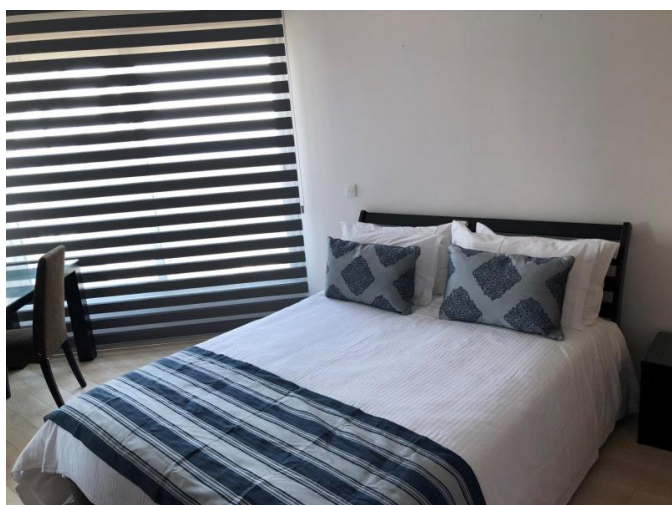

2 BEDROOM SIDE SEA VIEW APARTMENT IN A GATED SEAFRONT COMPLEX

1 900 €/мес.

Код Объекта:	6178	Тип:	Долгосрочная аренда - Apartment
Местоположение:	Лимассол - ПОТАМОС ГЕРМАСОЙЯ	Площадь:	70 м ²
Спальни:	2	Ванные:	2
Ремонт:	После ремонта	Этаж:	2
Этажность:	5	Расстояние до моря:	0 м
Расстояние до аэропорта:	55 км	Крытые веранды, 4 м²:	

**2 BEDROOM SIDE SEA VIEW APARTMENT
IN A GATED SEAFRONT COMPLEX**

1 900 €/мес.

2 BEDROOM SIDE SEA VIEW APARTMENT IN A GATED SEAFRONT COMPLEX

1 900 €/мес.

2 BEDROOM SIDE SEA VIEW APARTMENT IN A GATED SEAFRONT COMPLEX