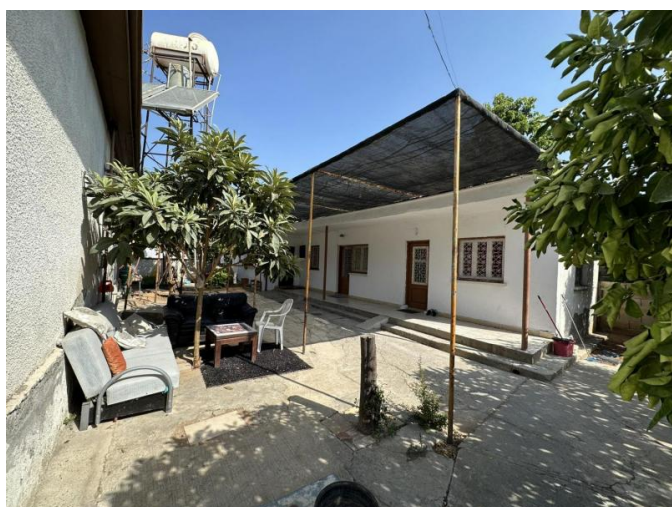

BUILDING PLOT OF 508 M2 WITH OLD HOUSE ON IT

€ 650 000

Код Объекта:	6188	Тип:	Продажа - Участок
Местоположение:	Лимассол - ПЕТРА И ПАВЛА	Участок:	508 м ²
Расстояние до моря:	2 км	Расстояние до аэропорта:	50 км
Статус:	Вторичный Рынок	Зона:	Eβ5
Процентность покрытия, %:	50	Процентность застройки, %:	120
Этажность:	3		

Особенности недвижимости:

Title Deeds Uncovered Parking

BUILDING PLOT OF 508 M2 WITH OLD HOUSE ON IT

€ 650 000

BUILDING PLOT OF 508 M2 WITH OLD HOUSE ON IT

€ 650 000