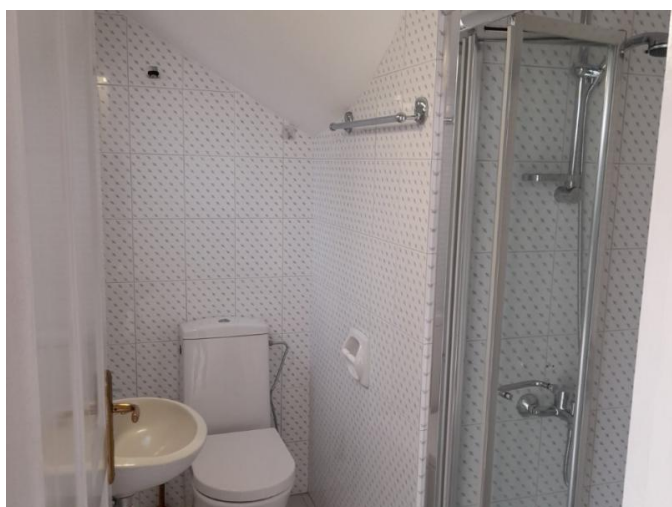

**BEAUTIFUL 2 BEDROOM SEMI-DETACHED
MAISONETTE IN THE COMPLEX WITH A
COMMON SWIMMING POOL**

€ 1 800 /мес.