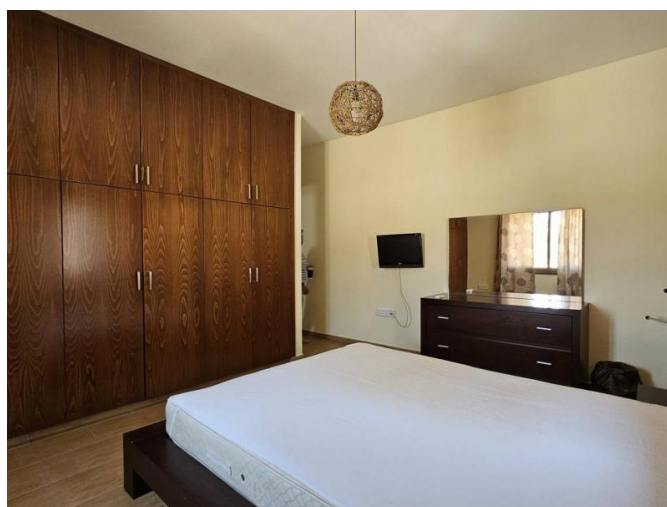

SEMI-DETACHED SPACIOUS AND BRIGHT 3 BEDROOM HOUSE IN PALODIA, IN A QUIET RESIDENTIAL AREA

1 500 €/мес.

~~1 600 €/мес.~~

Код Объекта:	6203	Тип:	Долгосрочная аренда - House/Villa
Местоположение:	Лимассол - ПАЛОДИЯ	Площадь:	149 м ²
Участок:	233 м ²	Спальни:	3
Ванные:	2	Ремонт:	После ремонта
Этажность:	2		

Особенности недвижимости:

Кондиционер	Телефонная линия	С мебелью	Кладовая
Солнечные батареи для горячей воды	Двойное остекление	Сад	Парковка
Балкон	Мебель		

**SEMI-DETACHED SPACIOUS AND BRIGHT 3
BEDROOM HOUSE IN PALODIA, IN A QUIET
RESIDENTIAL AREA**

1 500 €/мес.
~~1 600 €/мес.~~

**SEMI-DETACHED SPACIOUS AND BRIGHT 3
BEDROOM HOUSE IN PALODIA, IN A QUIET
RESIDENTIAL AREA**

1 500 €/мес.
~~1 600 €/мес.~~