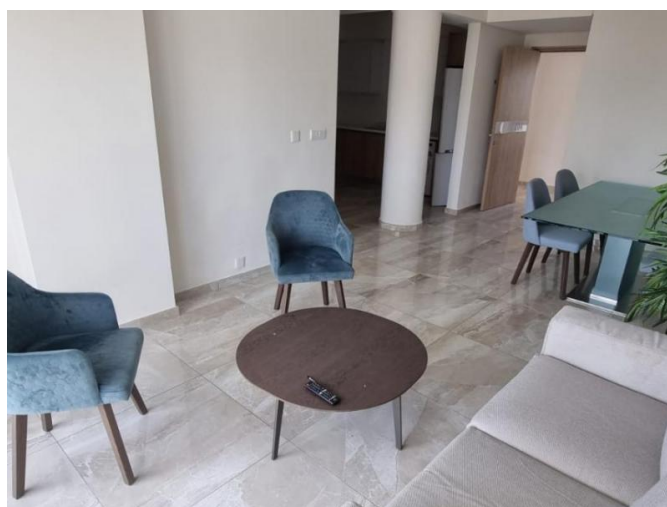

**LUXURY 2 BEDROOM APARTMENT IN
SECURED COMPLEX IN 200M TO THE SEA**

€ 400 000