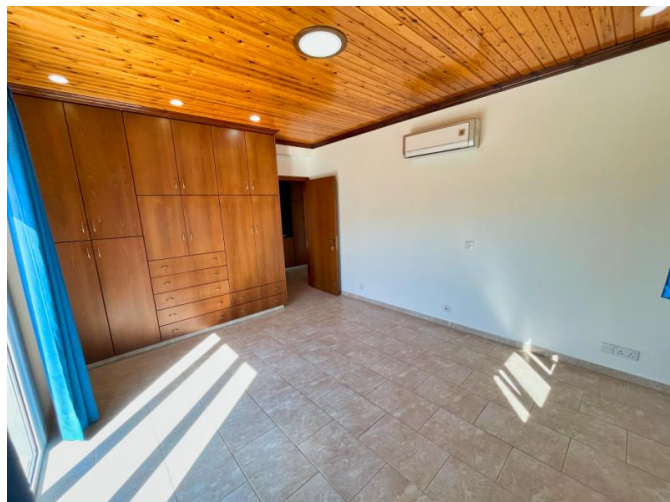

РОСКОШНАЯ ВИЛЛА С 5 СПАЛЬНЯМИ В РАЙОНЕ ПАЛОДИЯ: СОЧЕТАНИЕ ТРАДИЦИОННОЙ ЭЛЕГАНТНОСТИ И...

€ 5 300 /мес.