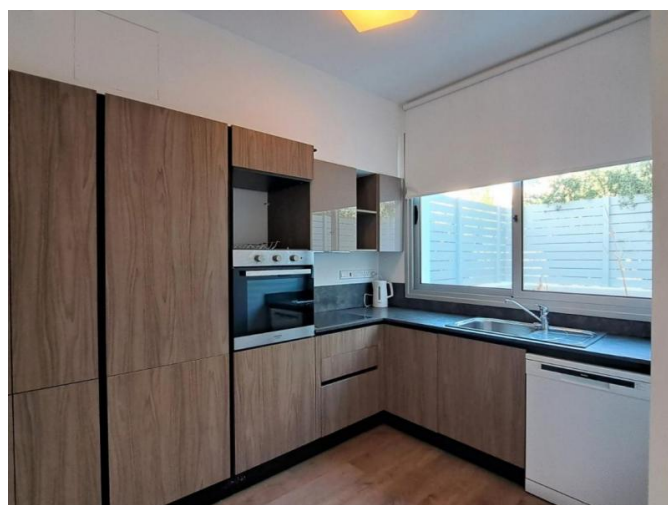

**ИЗЫСКАННЫЙ ДВУХУРОВНЕВЫЙ
ТАУНХАУС С 2 СПАЛЬНЯМИ И САДОМ НА
КРЫШЕ В ТУРИСТИЧЕСКОМ РАЙОНЕ...**

€ 2 200 /мес.

03.07.2026