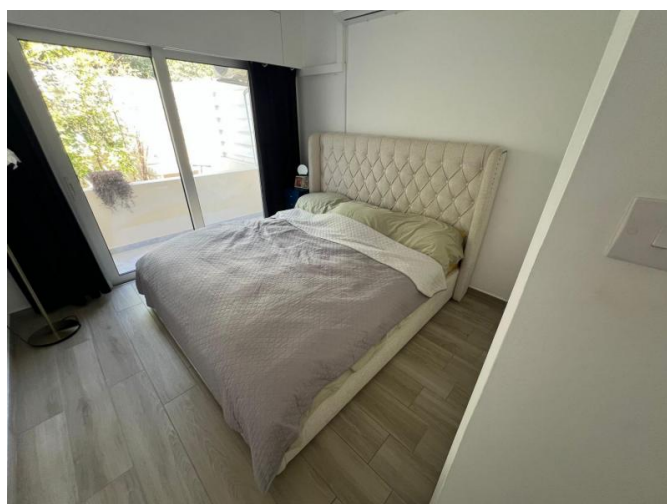

**2 + 1 BEDROOM GROUND FLOOR HOUSE
IN THE CITY CENTRE CLOSE TO
ST.NICHOLAS ROUNDABOUT**

€ 2 000 /мес.