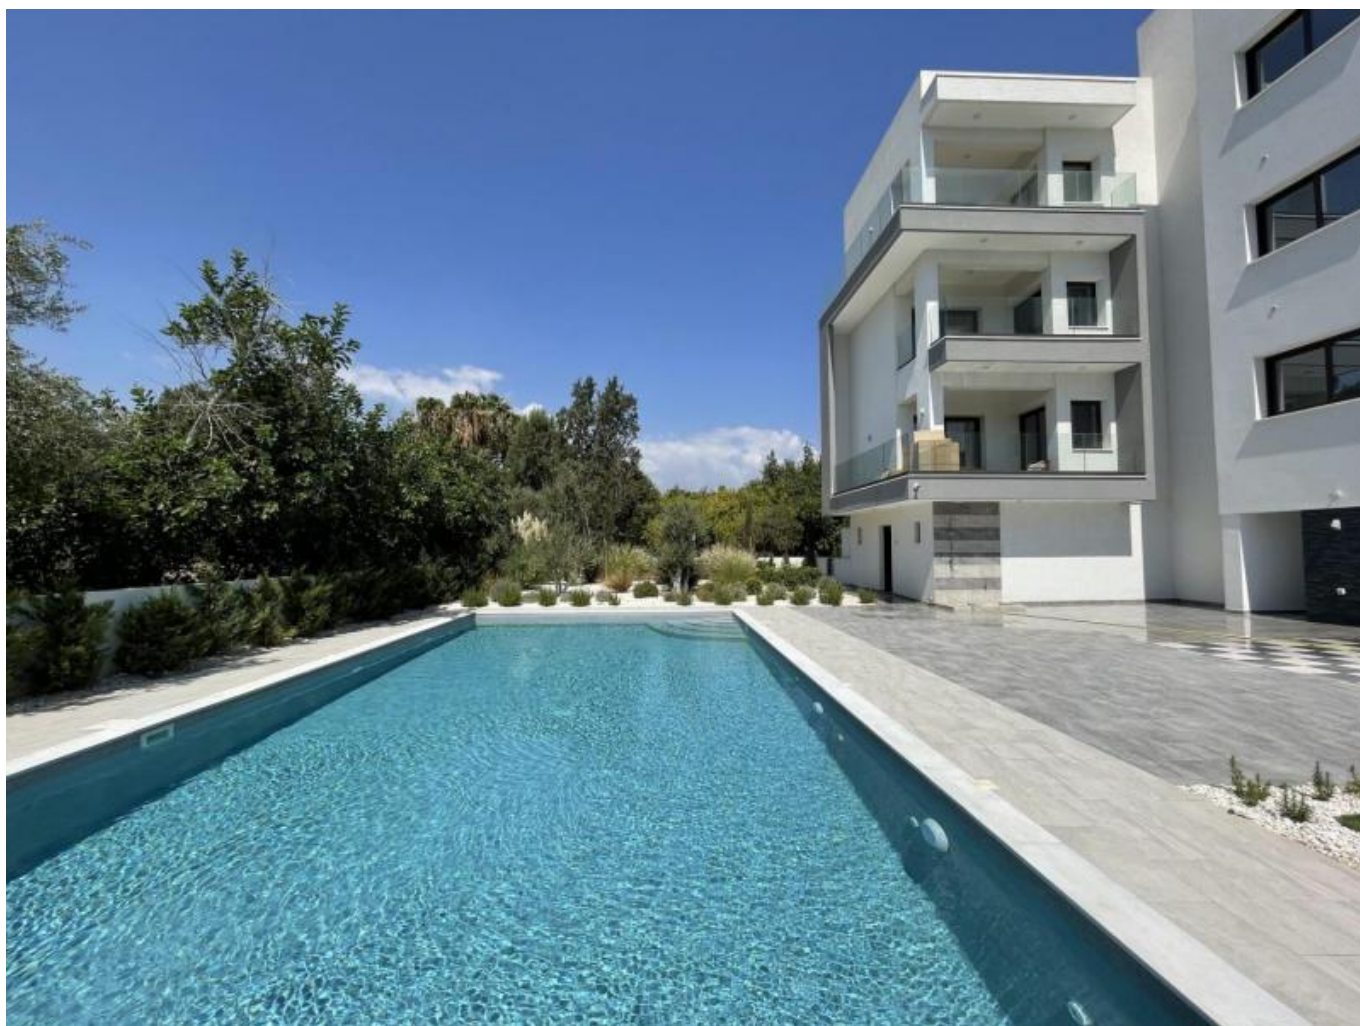

BRAND NEW 2-BEDROOM APARTMENTS IN A SMALL MODERN COMPLEX NEAR THE SEA

€ 550 000 — € 572 000

Код Объекта:	6244	Тип:	Продажа - Apartment
Местоположение:	Лимассол - ПОТАМОС ГЕРМАСОЙЯ	Площадь:	80 м ²
Спальни:	2	Ремонт:	Современный
Расстояние до моря:	750 м	НДС:	+VAT
Крытые веранды, 17 м²:			

Особенности недвижимости:

Swimming Pool	Кондиционер	Парковка - Крытая	Телефонная линия
Кладовая	Солнечные батареи для горячей воды	Двойное остекление	Балкон

**BRAND NEW 2-BEDROOM APARTMENTS IN
A SMALL MODERN COMPLEX NEAR THE
SEA**

€ 550 000 — € 572 000

**BRAND NEW 2-BEDROOM APARTMENTS IN
A SMALL MODERN COMPLEX NEAR THE
SEA**

€ 550 000 — € 572 000