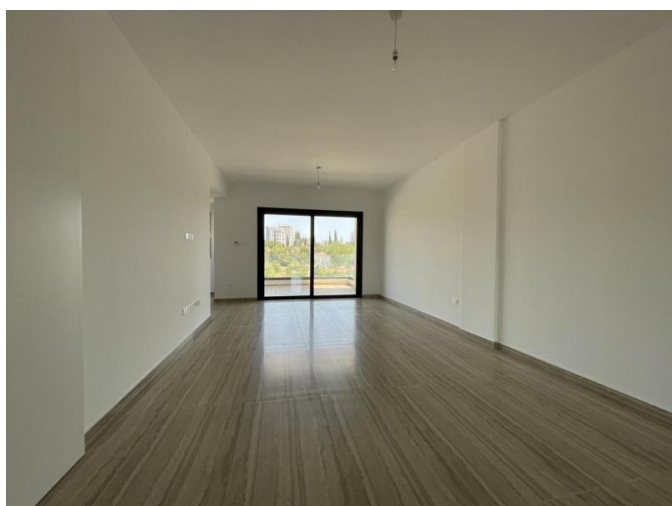

**BRAND NEW 2-BEDROOM APARTMENTS IN
A SMALL MODERN COMPLEX NEAR THE
SEA**

€ 550 000 — € 572 000