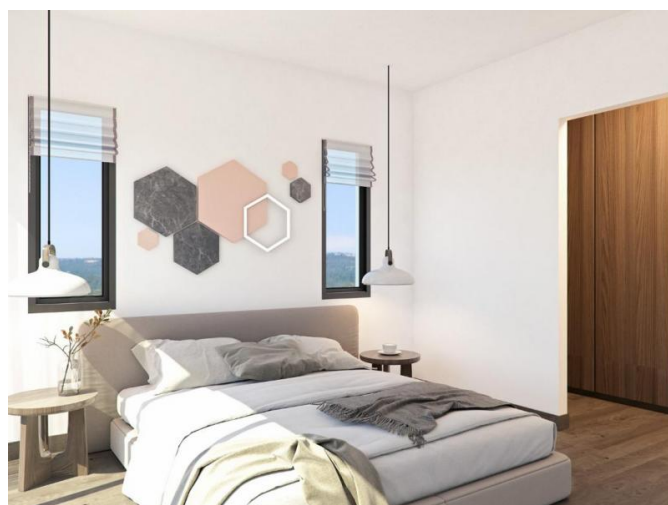

**4-BEDROOM UNDER CONSTRUCTION WITH
SEA VIEW IN EPISKOPI**

€ 378 000