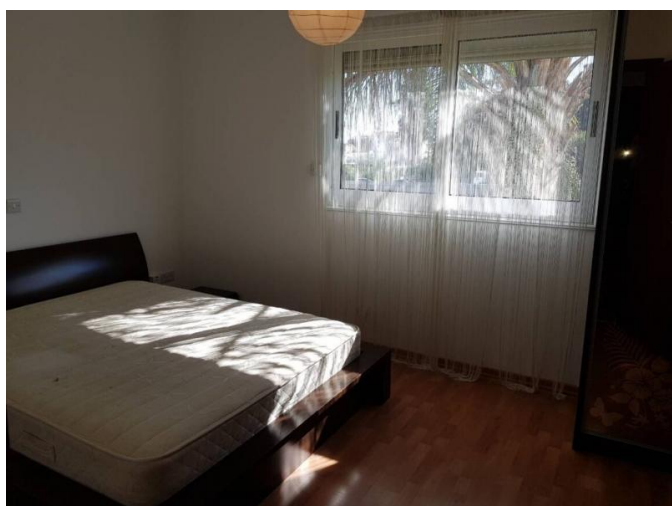

**SEMI-DETACHED 2 BEDROOM
MAISONNETTE IN THE TOURIST AREA OF
LIMASSOL**

€ 1 500 /мес.