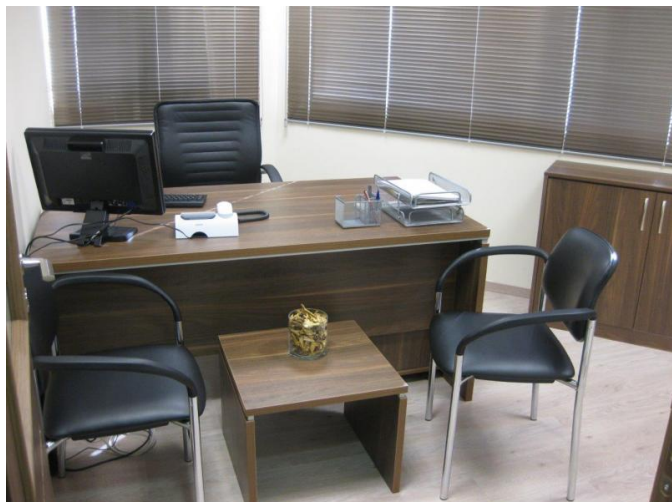

**250 SQ M FULLY FURNISHED AND
EQUIPPED OFFICE FOR RENT NEAR
ENAERIOS**

€ 3 500 /мес.