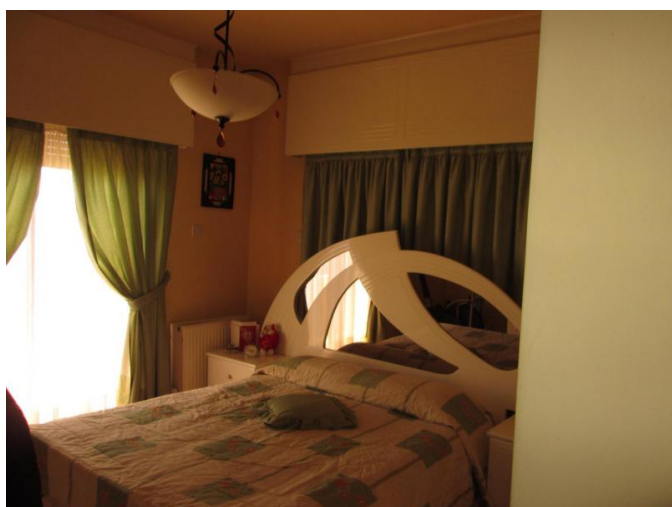

**COMMERCIAL BUILDING FOR SALE WITH
TWO 3 BEDROOM UPPER HOUSES, 2
SHOPS PLUS BIG OPEN...**

€ 590 000