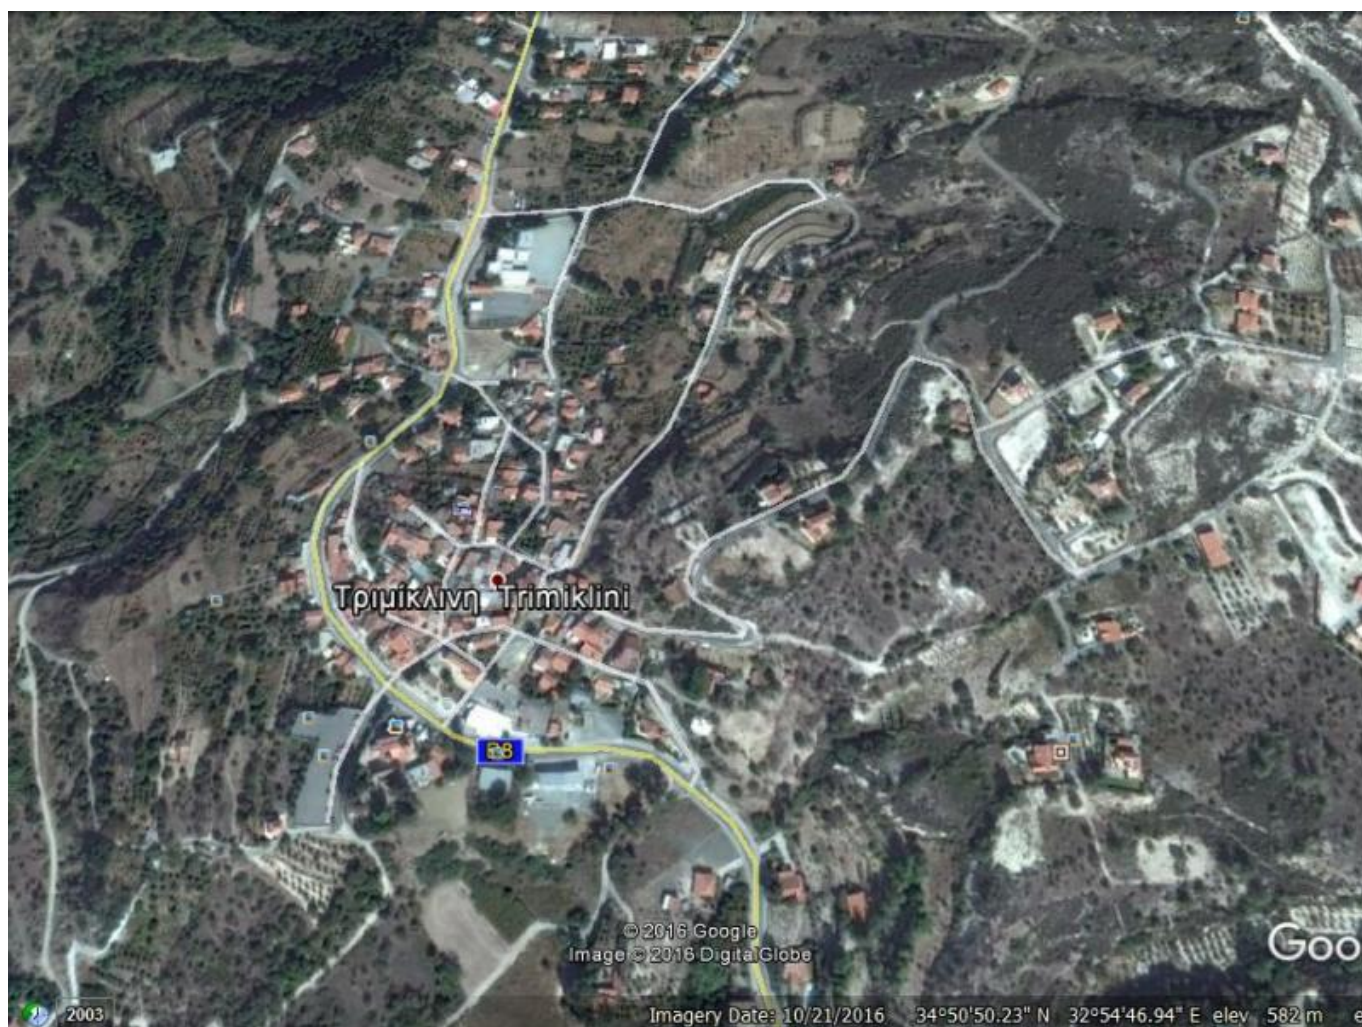

# 684 SQ M BUILDING PLOT FOR SALE IN TRIMIKLINI VILLAGE

€ 75 000

<b>Код Объекта:</b>	683	<b>Тип:</b>	Продажа - Участок
<b>Местоположение:</b>	Горные деревни - ТРИМИКЛИНИ	<b>Участок:</b>	684 м <sup>2</sup>
<b>Расстояние до моря:</b>	35 км	<b>Расстояние до аэропорта:</b>	85 км
<b>Статус:</b>	Вторичный Рынок	<b>НДС:</b>	No
<b>Зона:</b>	H5	<b>Процентность покрытия, %:</b>	20
<b>Процентность застройки, %:</b>	30	<b>Этажность:</b>	2

# 684 SQ M BUILDING PLOT FOR SALE IN TRIMIKLINI VILLAGE

€ 75 000

---