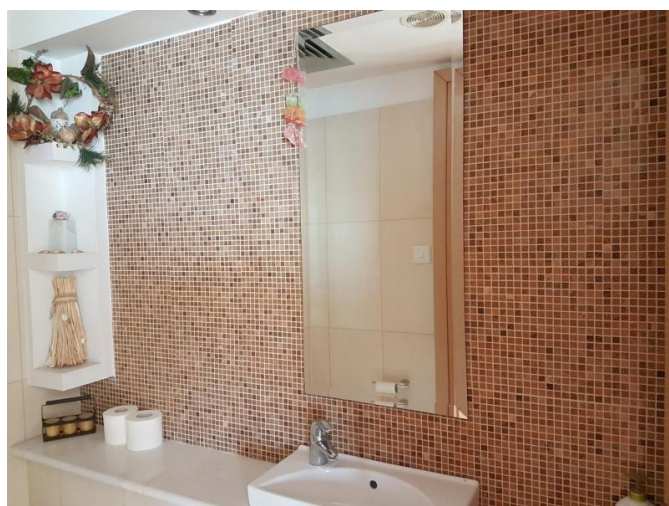

3 BEDROOM LUXURY APARTMENT RIGHT ON THE COST WITH UNOBSTRUCTED SEA VIEW

€ 2 500 /мес.