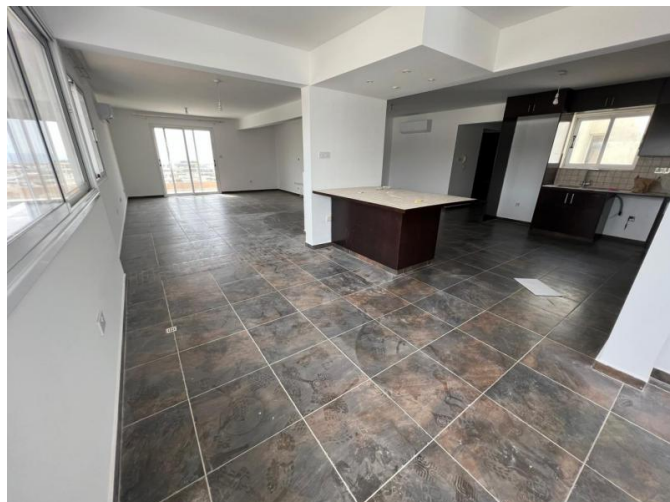

**SPACIOUS 3BR PENTHOUSE WITH
PANORAMIC VIEWS AND SMOOTH ACCESS
TO THE HIGH WAY**

---

2 500 €/мес.
~~2 900 €/мес.~~