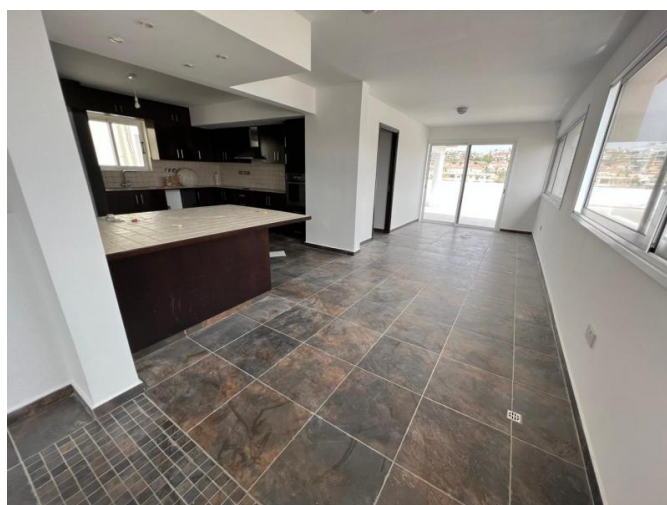

SPACIOUS 3BR PENTHOUSE WITH PANORAMIC VIEWS AND SMOOTH ACCESS TO THE HIGH WAY

2 500 €/мес.

~~2 900 €/мес.~~

Код Объекта:	714	Тип:	Долгосрочная аренда - Apartment
Местоположение:	Лимассол - АГИОС АФАНАСИОС	Площадь:	130 м²
Спальни:	3	Ванные:	3
Ремонт:	После ремонта	Этаж:	3
Этажность:	3	Год постройки:	2012
Расстояние до моря:	2 км	Расстояние до аэропорта:	65 км
Открытые веранды, м²:	81	Крытые веранды, м²:	63

Особенности недвижимости:

Sea View	Кондиционер	Парковка - Крытая	Парковка - Открытая
Телефонная линия	Кладовая	Камин	Солнечные батареи для горячей воды
Двойное остекление	Духовой шкаф	Посудомоечная машина	Плита
Вытяжка	Парковка	Балкон	

**SPACIOUS 3BR PENTHOUSE WITH
PANORAMIC VIEWS AND SMOOTH ACCESS
TO THE HIGH WAY**

---

2 500 €/мес.
~~2 900 €/мес.~~