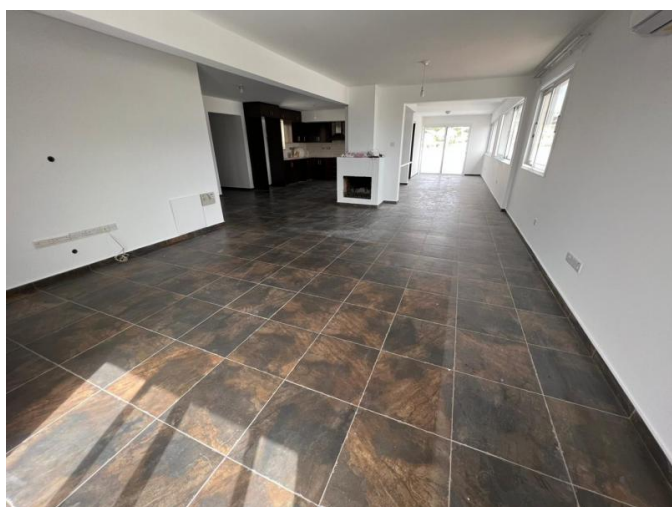

**SPACIOUS 3BR PENTHOUSE WITH
PANORAMIC VIEWS AND SMOOTH ACCESS
TO THE HIGH WAY**

---

2 500 €/мес.
~~2 900 €/мес.~~