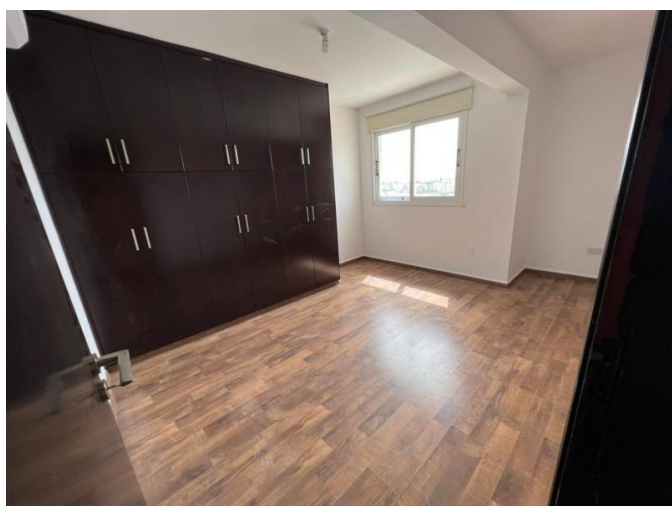

**SPACIOUS 3BR PENTHOUSE WITH
PANORAMIC VIEWS AND SMOOTH ACCESS
TO THE HIGH WAY**

---

2 500 €/мес.
~~2 900 €/мес.~~