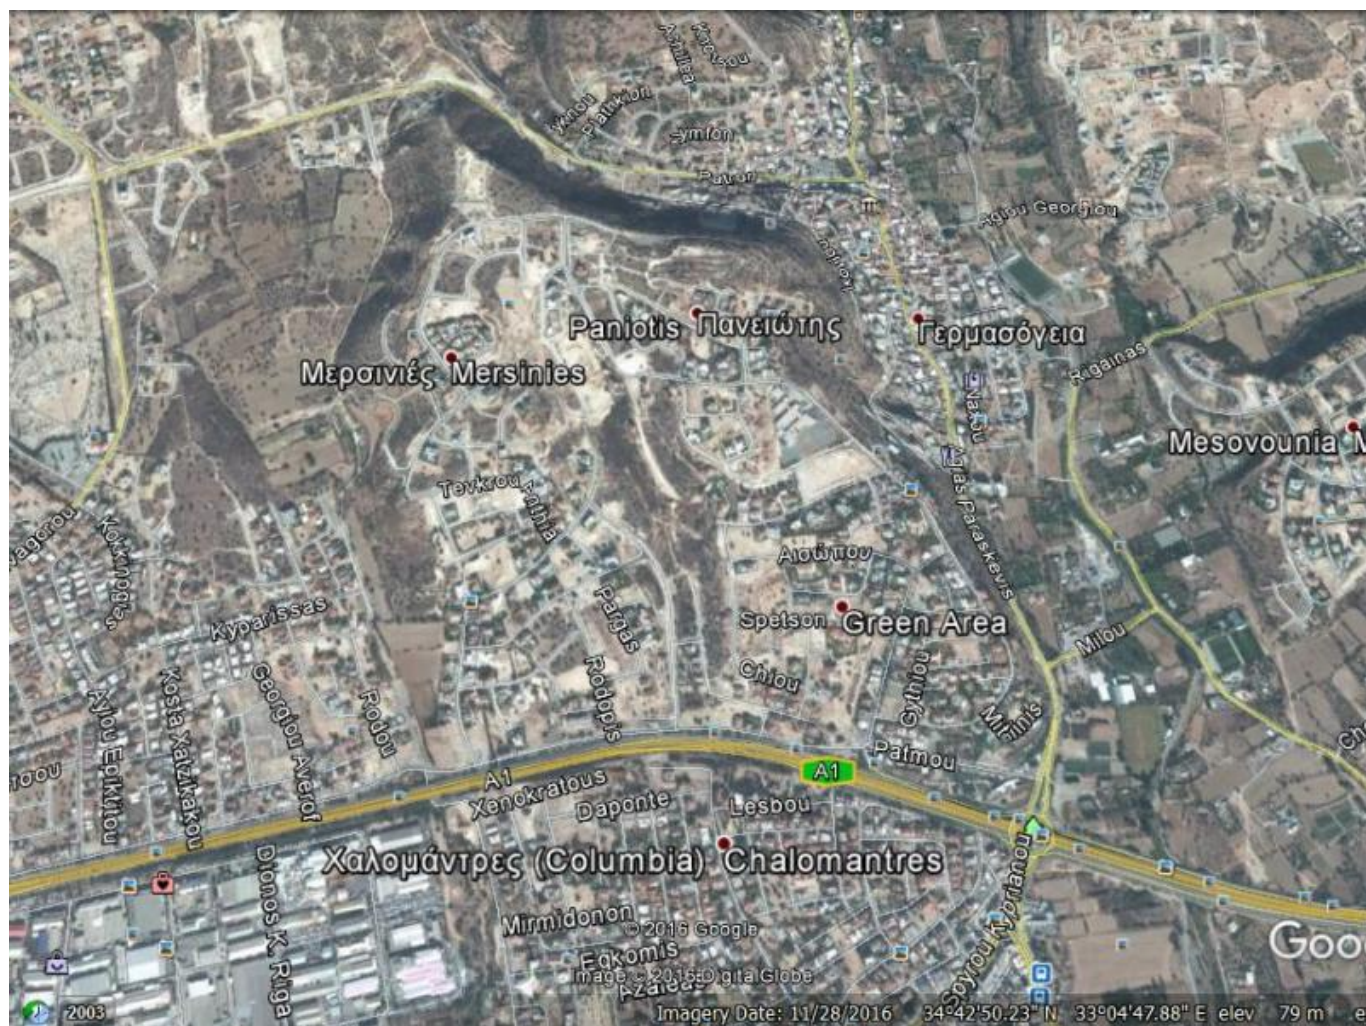

# 1253 SQ M COMMERCIAL PLOT WITH PANORAMIC VIEWS FOR SALE IN PANIOTIS AREA

€ 700 000

|                             |                       |                                |                     |
|-----------------------------|-----------------------|--------------------------------|---------------------|
| <b>Κωδ Όβιετα:</b>          | 761                   | <b>Τύπ:</b>                    | Προααα - Οχασαο     |
| <b>Μεσασοαοιη:</b>          | Λιμασσολ - ΓΡΙΝ ΑΪΡΙΑ | <b>Οχασαο:</b>                 | 1253 μ <sup>2</sup> |
| <b>Ρασασαοιο αο αορ:</b>    | 3 κμ                  | <b>Ρασασαοιο αο αεροπορτα:</b> | 60 κμ               |
| <b>Στααυ:</b>               | Βτοριανο Ρύναο        | <b>ΝΔΣ:</b>                    | No                  |
| <b>Ζοα:</b>                 | Εβ                    | <b>Προααοιη αο αορ, %:</b>     | 50                  |
| <b>Προααοιη αορ αορ, %:</b> | 140                   | <b>Ααααοιη:</b>                | 3                   |

# 1253 SQ M COMMERCIAL PLOT WITH PANORAMIC VIEWS FOR SALE IN PANIOTIS AREA

€ 700 000