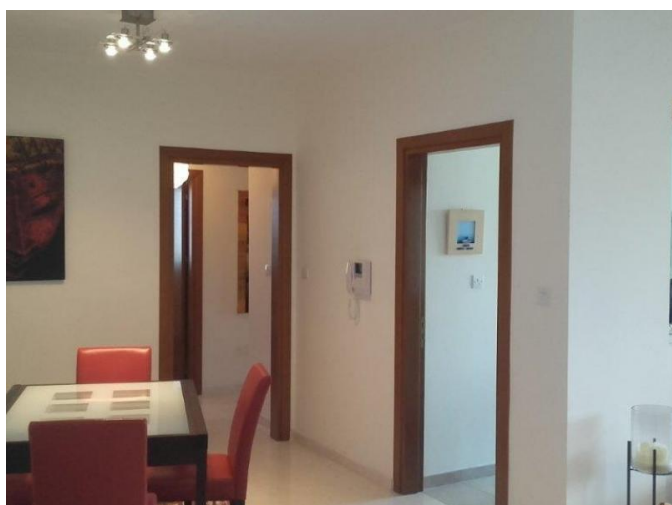

**3 СПАЛЬНАЯ ПОЛНОСТЬЮ
МЕБЛИРОВАННАЯ КВАРТИРА В РАЙОНЕ
НЕАПОЛИС**

---

1 600 €/мес.

10.04.2026