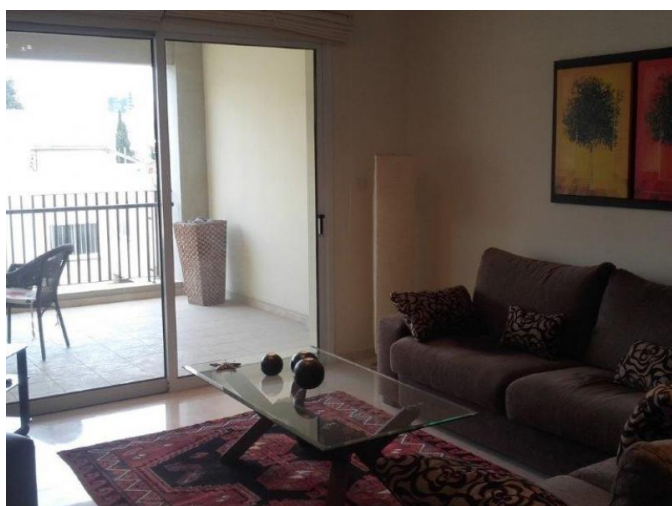

**3 СПАЛЬНАЯ ПОЛНОСТЬЮ
МЕБЛИРОВАННАЯ КВАРТИРА В РАЙОНЕ
НЕАПОЛИС**

---

1 600 €/мес.