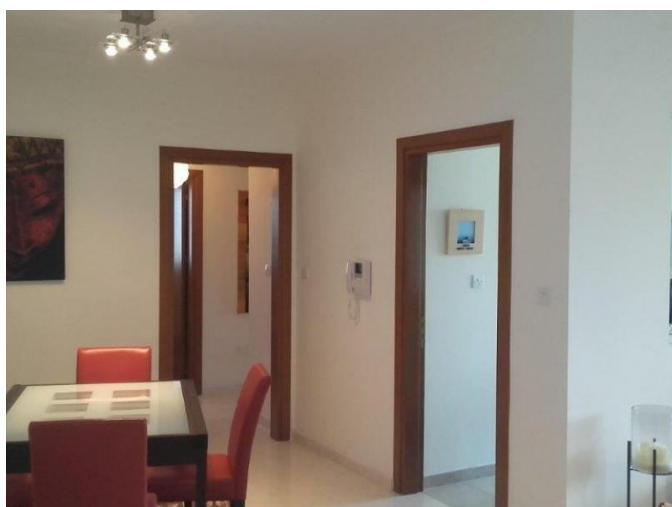

**3 СПАЛЬНАЯ ПОЛНОСТЬЮ
МЕБЛИРОВАННАЯ КВАРТИРА В РАЙОНЕ
НЕАПОЛИС**

---

1 600 €/мес.

11.04.2026